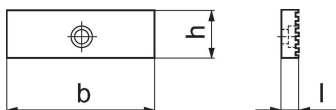

조오·홈이 있는형

1701.250

제품 설명

- 특정 접촉 부위 압력을 높이기 위한 표면적이 작은 표준 조오
- 고정 나사는 별도 주문 (제품 번호: 1701.300)
- 이 제품은 한 쌍으로 제공

재질

- 스틸, 경화처리

그림

주문 정보

조오 너이	b	치수 l	h	중량 [g]	제품 번호
[mm]		[mm]			
125	125	15	40	1200	1701.250

규정 준수

RoHS 준수

지침 2011/65/EU 및 지침 2015/863 준수

SVHC 재질을 미포함

0.1% w/w 이상 함유된 SVHC 물질 없음 - 2024년 1월 23일 SVHC 목록.

식수안전 및 독성물질 관리법 물질을 포함하지 않음