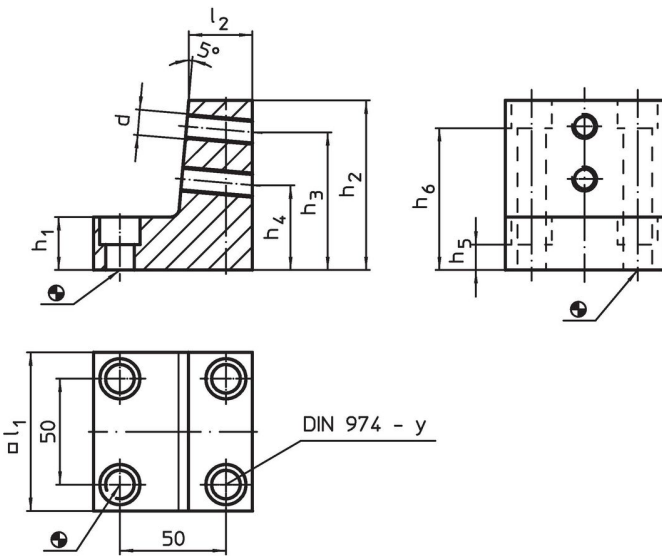

클램핑 헤드

1614.700

제품 설명

재질

- 스틸, 흑색처리

그림

주문 정보

시스템	l ₁	l ₂	h ₁	h ₂	치수					y	스크류용	📦 [g]	제품 번호.
					h ₃	h ₄	h ₅	h ₆	d				
L16	90	35	30	90	75	50	12,5	72,5	M16	16	M16	2800	1614.700