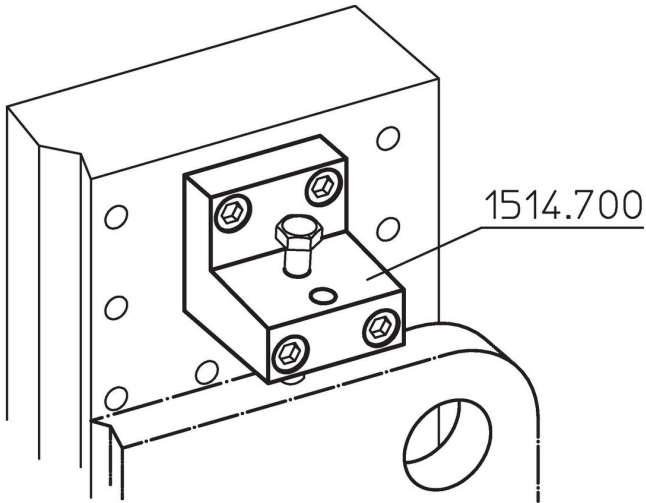

적용 예

규정 준수

RoHS 준수

지침 2011/65/EU 및 지침 2015/863 준수

SVHC 재질을 미포함

0.1% w/w 이상 함유된 SVHC 물질 없음 - 2024년 1월 23일 SVHC 목록.

식수안전 및 독성물질 관리법 물질을 포함하지 않음

식수안전 및 독성물질 관리법 물질들이 포함되어 있지 않음

<https://www.P65Warnings.ca.gov/>

분쟁 광물 포함하지 않음

이 제품은 탄탈륨, 주석, 금 또는 텅스텐 등 민주 공화국 또는 인접 국가에서 "분쟁 광물"로 지정된 물질을 포함하지 않습니다.