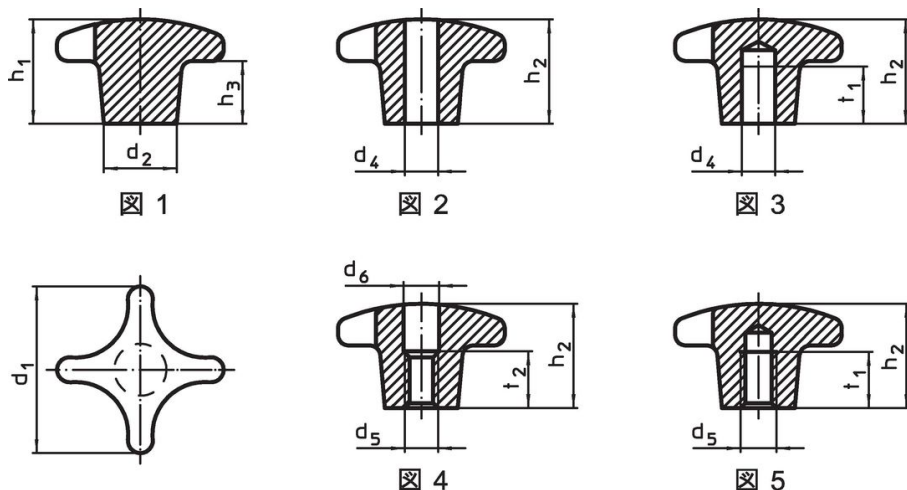

パーム・グリップ・DIN6335、ねずみ鋳鉄

EH 24620.

製品説明

パームグリップは、DIN 6335準拠品です。
 サンドブラストまたはタンプリング済み

材質

グリップ
 ・ネズミ鋳鉄FC200、無処理

更なる情報

備考

穴サイズや表面処理の追加などの特別仕様もお受けします。

寸法図

発注情報

d ₁	d ₂	d ₄ H7	d ₅	寸法						[g]	製品番号	
				d ₆	h ₁	h ₂	h ₃	t ₁	t ₂			
[mm]												
穴未加工 形状A - 図 1												
32	12	-	-	-	21	-	10	-	-	38	24620.0032	
40	14	-	-	-	26	-	14	-	-	69	24620.0040	
50	18	-	-	-	34	-	20	-	-	115	24620.0050	
63	20	-	-	-	42	-	25	-	-	224	24620.0063	
80	25	-	-	-	52	-	30	-	-	415	24620.0080	
100	32	-	-	-	65	-	38	-	-	855	24620.0090	
貫通穴付 (メネジなし) 形状B - 図 2												
32	12	6	-	-	-	20	-	-	-	34	24620.0132	
40	14	8	-	-	-	25	-	-	-	59	24620.0140	
50	18	10	-	-	-	32	-	-	-	95	24620.0150	
63	20	12	-	-	-	40	-	-	-	171	24620.0163	
80	25	16	-	-	-	50	-	-	-	338	24620.0180	
100	32	20	-	-	-	63	-	-	-	709	24620.0190	
止り穴付 (メネジなし) 形状C - 図 3												
32	12	6	-	-	-	20	-	12	-	36	24620.0232	
40	14	8	-	-	-	25	-	15	-	61	24620.0240	
50	18	10	-	-	-	32	-	18	-	99	24620.0250	
63	20	12	-	-	-	40	-	22	-	195	24620.0263	
80	25	16	-	-	-	50	-	28	-	380	24620.0280	
100	32	20	-	-	-	63	-	36	-	648	24620.0290	

d ₁	d ₂	d ₄ H7	d ₅	寸法						[g]	製品番号	
				d ₆	h ₁	h ₂	h ₃	t ₁	t ₂			
[mm]												
一部メネジ付貫通穴 形状D – 図 4												
32	12	–	M 6	6,4	–	20	–	–	–	10	34	24620.0332
40	14	–	M 8	8,4	–	25	–	–	–	13	188	24620.0340
50	18	–	M10	10,5	–	32	–	–	–	16	97	24620.0350
63	20	–	M12	13,0	–	40	–	–	–	20	186	24620.0363
80	25	–	M16	17,0	–	50	–	–	–	20	339	24620.0380
100	32	–	M20	21,0	–	63	–	–	–	25	673	24620.0390
メネジ付 (止り穴) 形状E – 図 5												
32	12	–	M 6	–	–	20	–	12	–	–	35	24620.0432
40	14	–	M 8	–	–	25	–	15	–	–	56	24620.0440
50	18	–	M10	–	–	32	–	18	–	–	104	24620.0450
63	20	–	M12	–	–	40	–	22	–	–	199	24620.0463
80	25	–	M16	–	–	50	–	28	–	–	363	24620.0480
100	32	–	M20	–	–	63	–	36	–	–	725	24620.0490