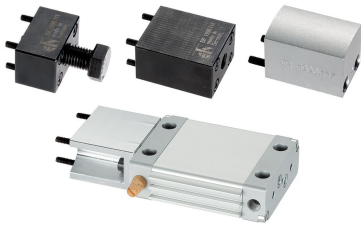

制御モジュール

EH 1990.

製品説明

材質

- スチール、黒染
- アルミニウム Al