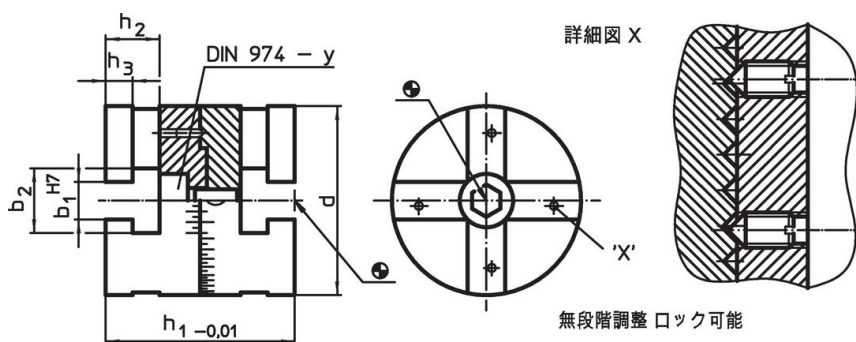

寸法図

発注情報

システム	寸法							📦 [g]	製品番号
	d	b₁	b₂	h₁	h₂	h₃	y		
V40	40	10	17	40	12,5	6,5	6	286	1048.600
V70	70	14	24	70	20,0	10,0	12	1421	1148.600

法令(コンプライアンス)

RoHS準拠

2011/65/EUと2015/863指令に適合しています

SVHC材の含有は無し

0.1%(質量%濃度)以上の高懸念物質(SVHC)は使用していません-2024年6月27日SVHCリスト対象.

プロポジション65の物質は含有していません

プロポジション65の指定物質は含まれていません

<https://www.P65Warnings.ca.gov/>

紛争物質は使用していません

本製品は、コンゴ民主共和国や隣国地域から産出されるチタン、錫、金、タングステンなどのいかなる「紛争鉱物」に由来する物質を使っていません。