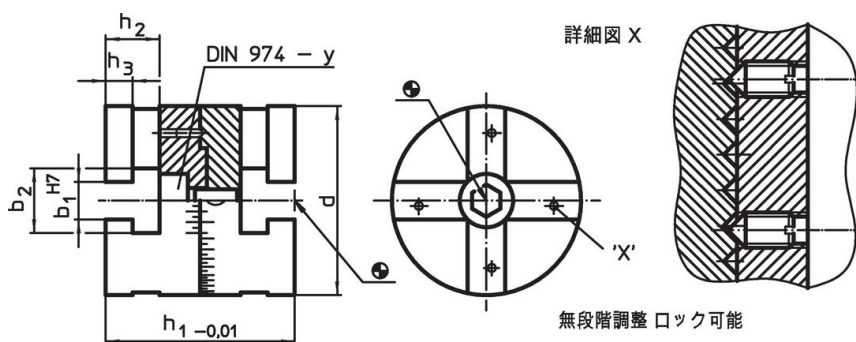

## 調整式回転ブロック

EH 1048.600 - EH 1148.600

## 寸法図

## 発注情報

システム	寸法							📦 [g]	製品番号
	d	b <sub>1</sub>	b <sub>2</sub>	h <sub>1</sub>	h <sub>2</sub>	h <sub>3</sub>	y		
V40	40	10	17	40	12,5	6,5	6	286	1048.600
V70	70	14	24	70	20,0	10,0	12	1421	1148.600