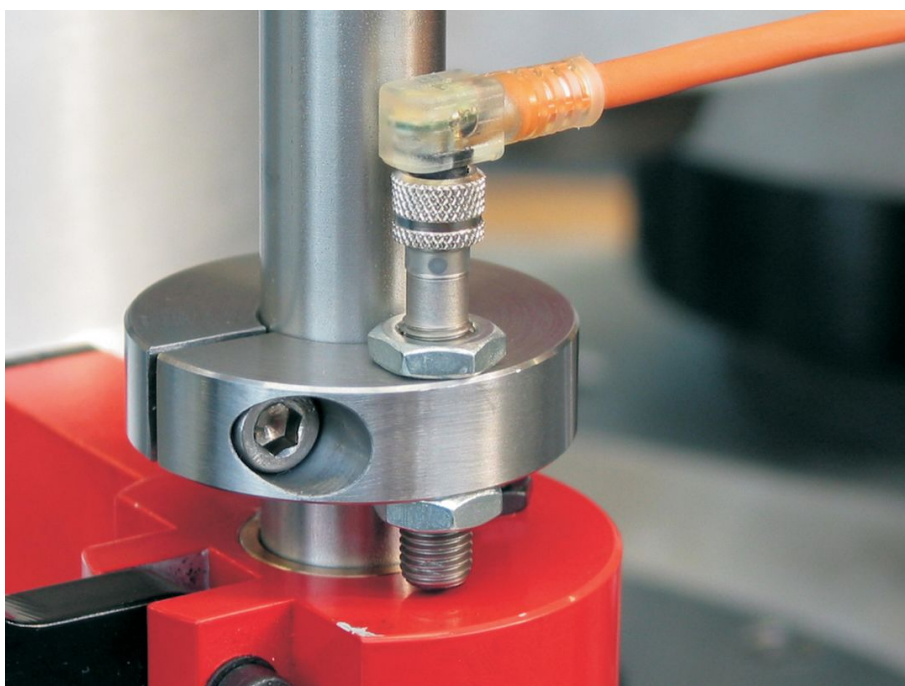

応用例

法令(コンプライアンス)

RoHS準拠

2011/65/EUと2015/863指令に適合しています

SVHC材の含有は無し

0.1%(質量%濃度)以上の高懸念物質(SVHC)は使用していません-2024年1月23日SVHCリスト対象.

プロポジション65の物質は含有していません

プロポジション65の指定物質は含まれていません

<https://www.P65Warnings.ca.gov/>

紛争物質は使用していません

本製品は、コンゴ民主共和国や隣国地域から産出されるチタン、錫、金、タングステンなどのいかなる「紛争鉱物」に由来する物質を使っていません。