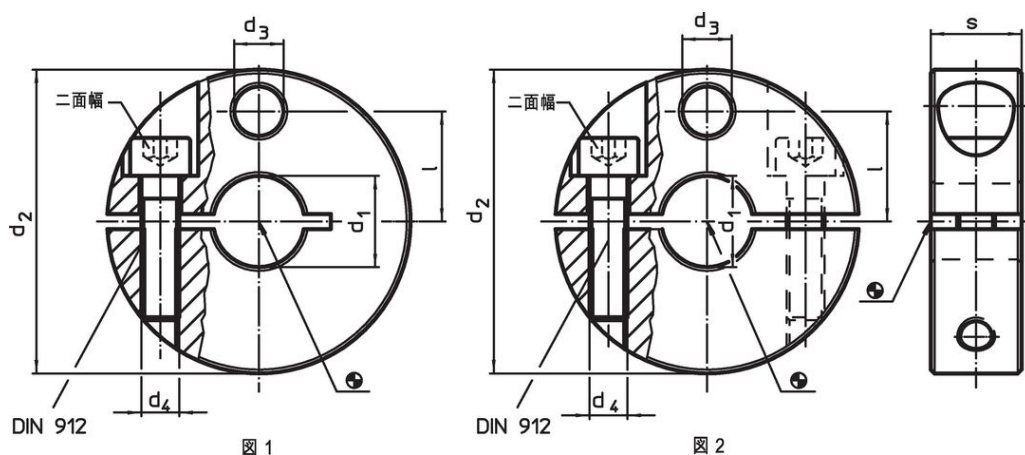

セットカラー・センサー取り付けアダプター付き

25070.0135

製品説明

センサーやスイッチ等を取り付ける為の穴が付いています。このセットカラーはリミットスイッチをピストンロッドに取り付けるなど、様々な使い方ができます。大きなクランプ力を持ったステンレス製のクランプリングです。

材質

ねじ

- ・ ステンレス鋼

調整リング

- ・ ステンレス鋼 1.4021 (SUS420J1相当)

寸法図

発注情報

寸法						二面幅	重量	製品番号
d ₁	d ₂	d ₃	d ₄	l	s			
[mm]						[mm]	[g]	
H8	-0,5							
2分割型 - 図 2								
35	80	13	M8	30	20	6	542	25070.0135

応用例

法令(コンプライアンス)

RoHS準拠

2011/65/EUと2015/863指令に適合しています