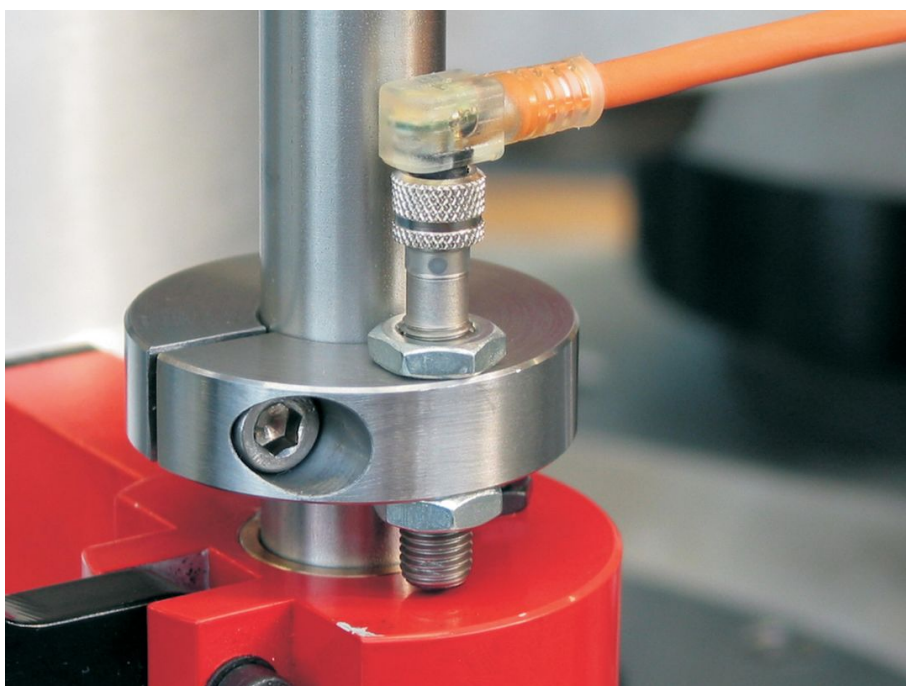

応用例

法令(コンプライアンス)

RoHS準拠

2011/65/EUと2015/863指令に適合しています

SVHC材の含有は無し

0.1%(質量%濃度)以上の高懸念物質(SVHC)は使用していません-2024年6月27日SVHCリスト対象.

プロポジション65の物質は含有していません

プロポジション65の指定物質は含まれていません

<https://www.P65Warnings.ca.gov/>

紛争物質は使用していません

本製品は、コンゴ民主共和国や隣国地域から産出されるチタン、錫、金、タングステンなどのいかなる「紛争鉱物」に由来する物質を使っていません。