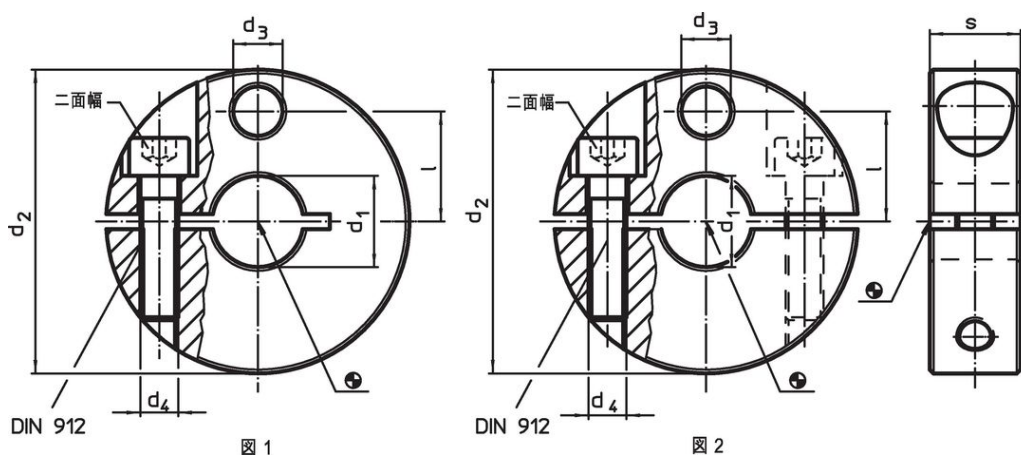

セットカラー・センサー取り付けアダプター付き

25070.0122

製品説明

センサーやスイッチ等を取り付ける為の穴が付いています。このセットカラーはリミットスイッチをピストンロッドに取り付けるなど、様々な使い方ができます。大きなクランプ力を持ったステンレス製のクランプリングです。

材質

ねじ

- ・ ステンレス鋼

調整リング

- ・ ステンレス鋼 1.4021 (SUS420J1相当)

寸法図

発注情報

d_1	d_2	d_3	寸法			二面幅		製品番号
H8	-0,5		d_4	l	s	[mm]	[g]	
2分割型 - 図 2								
22	65	13	M8	23,5	18	6	341	25070.0122

応用例

法令(コンプライアンス)

RoHS準拠

2011/65/EUと2015/863指令に適合しています