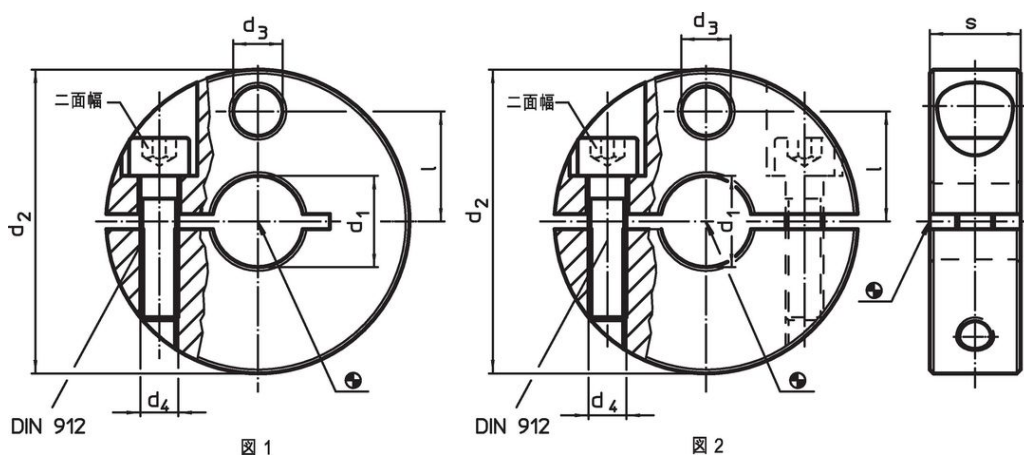

セットカラー・センサー取り付けアダプター付き

25070.0035

製品説明

センサーやスイッチ等を取り付ける為の穴が付いています。このセットカラーはリミットスイッチをピストンロッドに取り付けるなど、様々な使い方ができます。大きなクランプ力を持ったステンレス製のクランプリングです。

材質

ねじ

- ・ ステンレス鋼

調整リング

- ・ ステンレス鋼 1.4021 (SUS420J1相当)

寸法図

発注情報

d ₁	d ₂	d ₃	寸法			二面幅	製品重量	製品番号
			d ₄	l	s			
H8	-0,5					[mm]	[g]	
スリット型 - 図 1								
35	80	13	M8	30	20	6	566	25070.0035

応用例

法令(コンプライアンス)

RoHS準拠

2011/65/EUと2015/863指令に適合しています