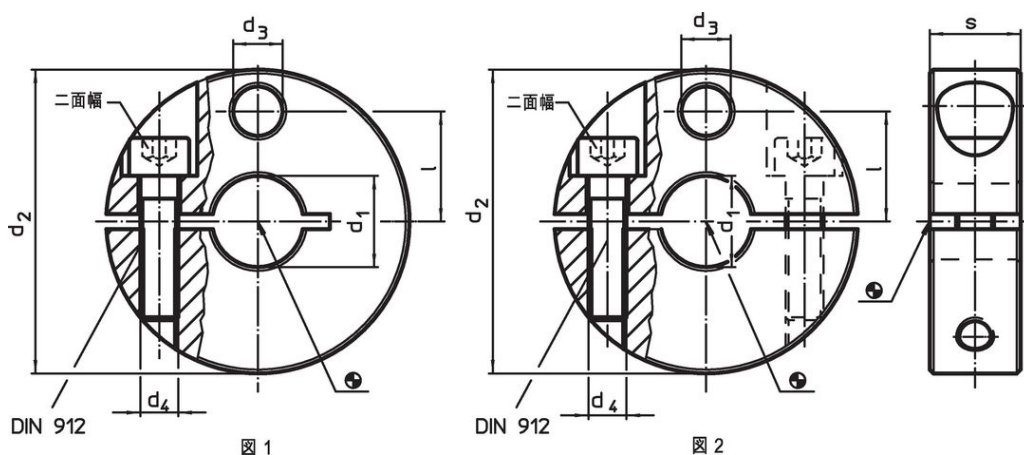

セットカラー・センサー取り付けアダプター付き

25070.0024

製品説明

センサーやスイッチ等を取り付ける為の穴が付いています。このセットカラーはリミットスイッチをピストンロッドに取り付けるなど、様々な使い方ができます。
大きなクランプ力を持ったステンレス製のクランプリングです。

材質

ねじ

- ・ ステンレス鋼

調整リング

- ・ ステンレス鋼 1.4021 (SUS420J1相当)

寸法図

発注情報

d_1	d_2	d_3	寸法			二面幅		製品番号
H8	-0,5		d_4	l	s			
			[mm]			[mm]	[g]	
スリット型 - 図 1								
24	65	13	M8	23,5	18	6	349	25070.0024

応用例

法令(コンプライアンス)

RoHS準拠

2011/65/EUと2015/863指令に適合しています