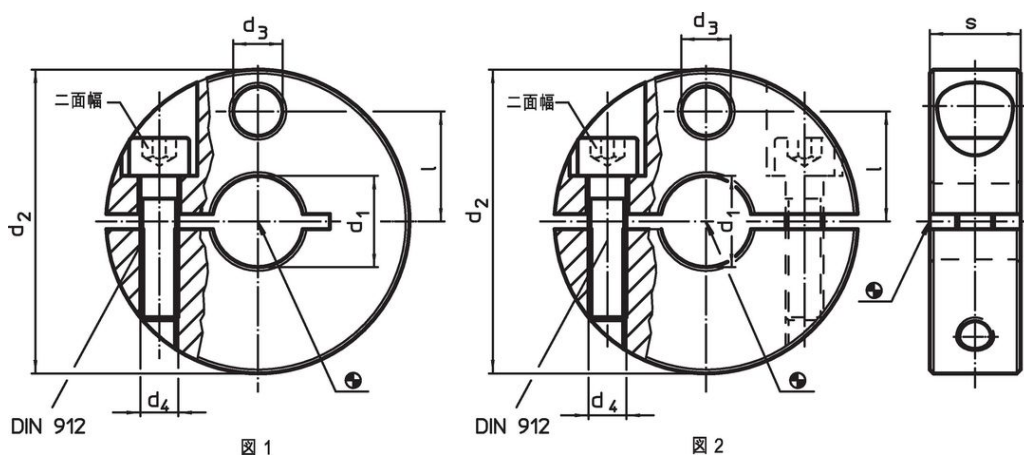

セットカラー・センサー取り付けアダプター付き

25070.0020

製品説明

センサーやスイッチ等を取り付ける為の穴が付いています。このセットカラーはリミットスイッチをピストンロッドに取り付けるなど、様々な使い方ができます。大きなクランプ力を持ったステンレス製のクランプリングです。

材質

ねじ

- ・ ステンレス鋼

調整リング

- ・ ステンレス鋼 1.4021 (SUS420J1相当)

寸法図

発注情報

d_1 H8	d_2 -0,5	d_3	寸法 d_4 [mm]	l	s	二面幅 [mm]	 [g]	製品番号
スリット型 - 図 1								
20	50	9	M6	18,5	13	5	144	25070.0020

応用例

法令(コンプライアンス)

RoHS準拠

2011/65/EUと2015/863指令に適合しています