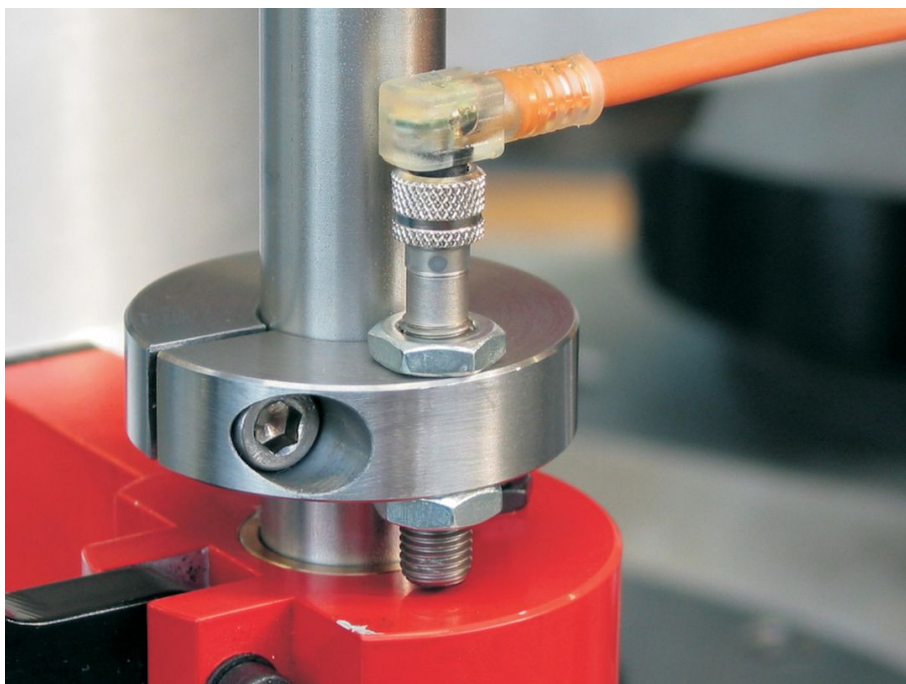

応用例

法令(コンプライアンス)

RoHS準拠

2011/65/EUと2015/863指令に適合しています

SVHC材の含有は無し

0.1%(質量%濃度)以上の高懸念物質(SVHC)は使用していません-2024年1月23日SVHCリスト対象.

プロポジション65の物質は含有していません

プロポジション65の指定物質は含まれていません

<https://www.P65Warnings.ca.gov/>

紛争物質は使用していません

本製品は、コンゴ民主共和国や隣国地域から産出されるチタン、錫、金、タングステンなどのいかなる「紛争鉱物」に由来する物質を使っていません。