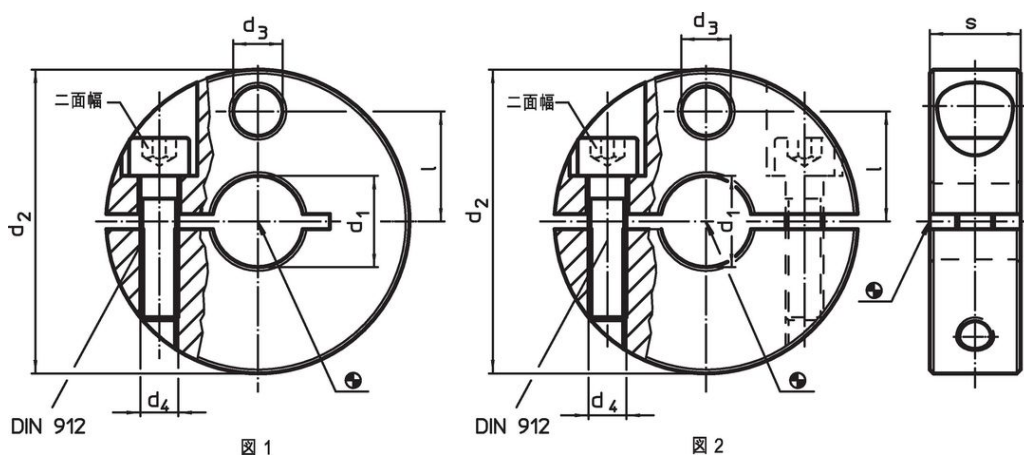

セットカラー・センサー取り付けアダプター付き

25070.0012

製品説明

センサーやスイッチ等を取り付ける為の穴が付いています。このセットカラーはリミットスイッチをピストンロッドに取り付けるなど、様々な使い方ができます。大きなクランプ力を持ったステンレス製のクランプリングです。

材質

ねじ

- ・ ステンレス鋼

調整リング

- ・ ステンレス鋼 1.4021 (SUS420J1相当)

寸法図

発注情報

d ₁ H8	d ₂ -0,5	d ₃	寸法			二面幅 [mm]	重量 [g]	製品番号
			d ₄ [mm]	l	s			
スリット型 - 図 1								
12	40	6,5	M5	14,5	12	4	93	25070.0012

応用例

法令(コンプライアンス)

RoHS準拠

2011/65/EUと2015/863指令に適合しています