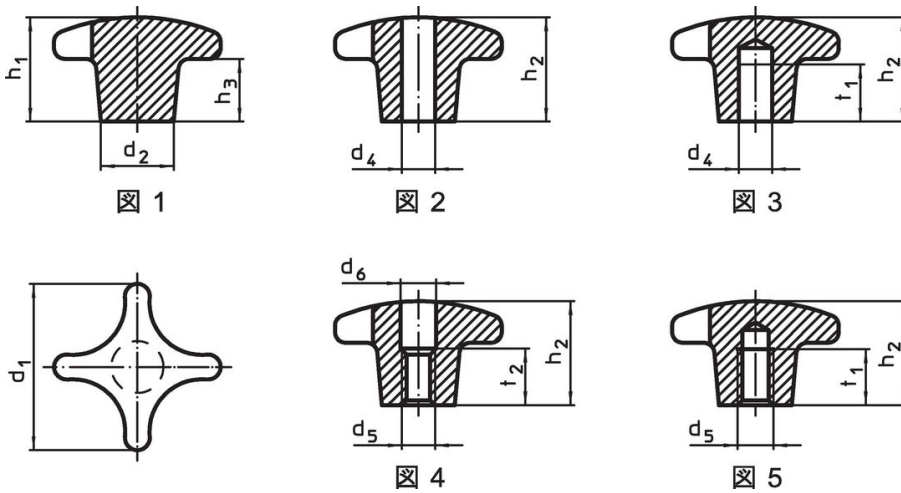

パーム・グリップ・DIN6335、アルミニウム
 24630.0063

製品説明

パームグリップは、DIN 6335準拠品です。

材質

グリップ
 ・アルミニウム、研磨無し

寸法図

発注情報

d ₁	d ₂	寸法 [mm]	h ₁	h ₃	 [g]	製品番号
63	20		42	25	95	24630.0063