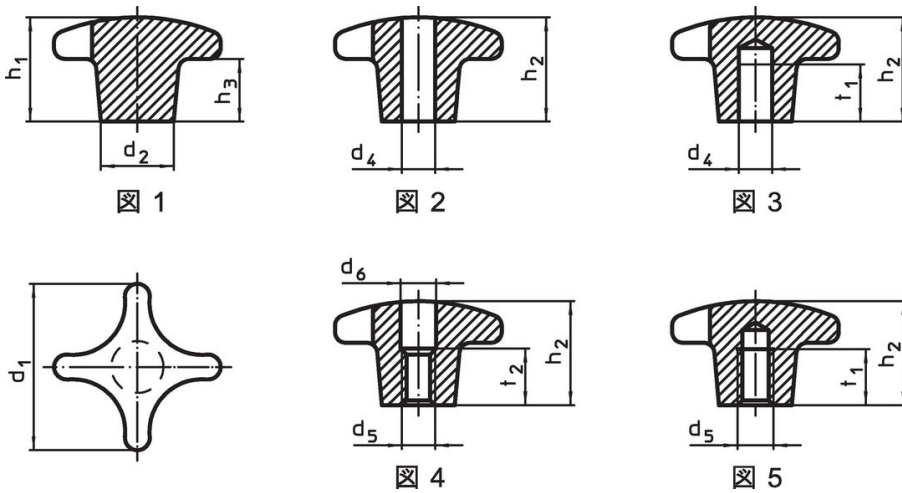

パーム・グリップ・DIN6335、アルミニウム
 24630.0050

製品説明

パームグリップは、DIN 6335準拠品です。

材質

グリップ
 ・アルミニウム、研磨無し

寸法図

発注情報

d ₁	d ₂	寸法 [mm]	h ₁	h ₃	 [g]	製品番号
50	18		34	20	51	24630.0050