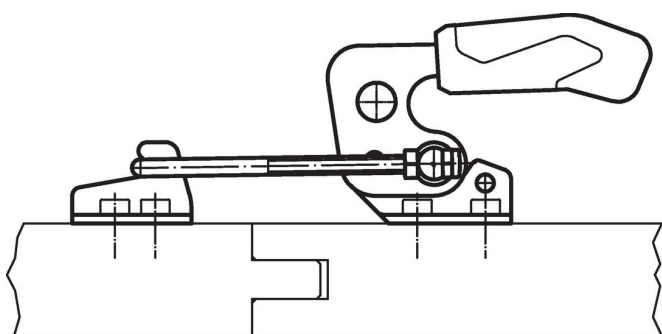

Caratteristiche

Dimensione nominale	Dimensioni																			Forza di ritegno			Codice		
	d₁	d₂	b₁	b₂	b₃	h₁	h₂	h₃	l₁ min.	l₁ max.	l₂ min.	l₂ max.	l₃	l₄	l₅ min.	l₅ max.	l₆	l₇	l₈	l₉	F₁ [kN]	min. [°C]		max. [°C]	[g]
	[mm]																			[kN]	[°C]	[g]			
Acciaio																									
3	5,2	4	38,0	19,5 – 23,5	18	12	47,0	99,0	125	159	42,0	76	69	11	38,0	72	6,4	13	26,0	26	1,6	-10	80	143	23330.3003
4	6,5	6	48,0	24,5 – 32,0	23	19	70,0	135,5	169	216	53,5	101	93	14	48,6	96	8,0	19	35,0	39	3,2	-10	80	365	23330.3004
5	8,5	8	64,3	35,0 – 46,0	30	26	94,5	171,5	209	273	66,0	130	111	19	59,0	123	9,5	32	53,5	56	7,0	-10	80	821	23330.3005
acciaio inox																									
3	5,2	4	38,0	19,5 – 23,5	18	12	47,0	99,0	125	159	42,0	76	69	11	38,0	72	6,4	13	26,0	26	1,6	-10	80	144	23330.3103
4	6,5	6	48,0	24,5 – 32,0	23	19	70,0	135,5	169	216	53,5	101	93	14	48,6	96	8,0	19	35,0	39	3,2	-10	80	365	23330.3104
5	8,5	8	64,3	35,0 – 46,0	30	26	94,5	171,5	209	273	66,0	130	111	19	59,0	123	9,5	32	53,5	56	7,0	-10	80	821	23330.3105

Accessori

	Dimensione nominale	l₉	b₃	d₁	l₄	[g]	Codice
		[mm]	[mm]	[mm]	[mm]		
Controchiusura (accessori per morsetti a ginocchiera - tipo gancio), Acciaio							
	3	26	18	5,2	11	15	23330.9023
	4	39	23	6,5	14	42	23330.9024
	5	56	30	8,5	19	108	23330.9025
Controchiusura (accessori per morsetti a ginocchiera - tipo gancio), acciaio inox							
 No Photo available	3	26	18	5,2	11	15	23330.9523
	4	39	23	6,5	14	42	23330.9524
	5	56	30	8,5	19	108	23330.9525

Esempio di applicazione

Conformità

Per informazioni dettagliate sulla conformità selezionare il numero di articolo desiderato.