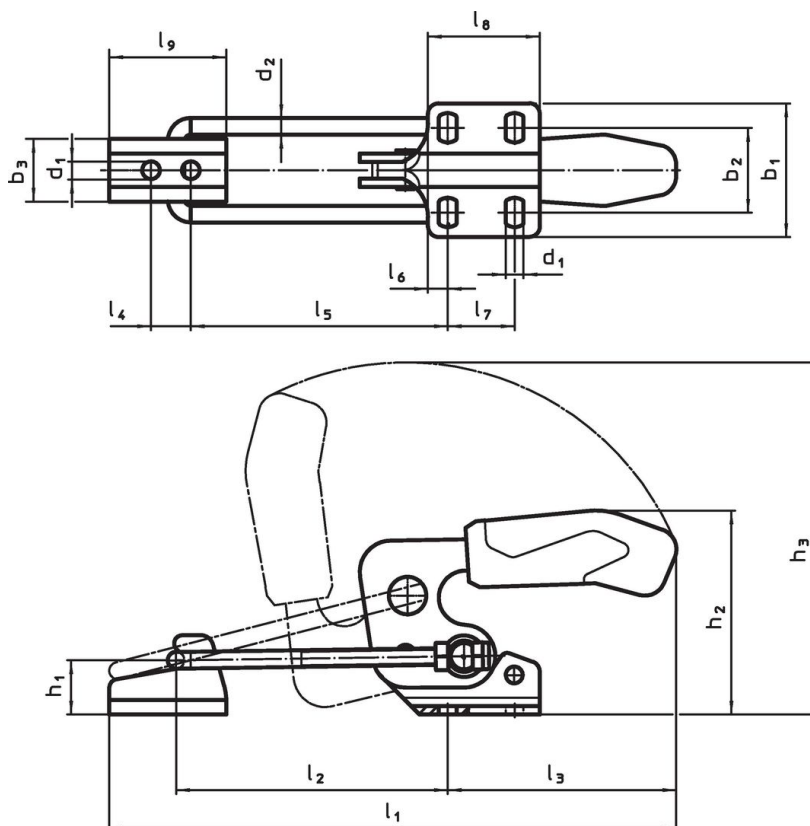

Bloccaggi a ginocchiera a doppio gancio • con base orizzontale

EH 23330.

Descrizione prodotto

Grazie al loro favorevole rapporto forza-movimento e al facile azionamento, i bloccaggi a ginocchiera presentano una versatilità adatta a un'ampia gamma di utilizzi.

- Acciaio, zincato e passivato
- acciaio inox

Disegno

Caratteristiche

Dimensione nominale	Dimensioni																			Forza di ritegno			Codice		
	d ₁	d ₂	b ₁	b ₂	b ₃	h ₁	h ₂	h ₃	l ₁ min.	l ₁ max.	l ₂ min.	l ₂ max.	l ₃	l ₄	l ₅ min.	l ₅ max.	l ₆	l ₇	l ₈	l ₉	F ₁ [kN]	min. [°C]		max. [°C]	[g]
	[mm]																			[kN]	[°C]	[g]			
Acciaio																									
3	5,2	4	38,0	19,5 – 23,5	18	12	47,0	99,0	125	159	42,0	76	69	11	38,0	72	6,4	13	26,0	26	1,6	-10	80	143	23330.3003
4	6,5	6	48,0	24,5 – 32,0	23	19	70,0	135,5	169	216	53,5	101	93	14	48,6	96	8,0	19	35,0	39	3,2	-10	80	365	23330.3004
5	8,5	8	64,3	35,0 – 46,0	30	26	94,5	171,5	209	273	66,0	130	111	19	59,0	123	9,5	32	53,5	56	7,0	-10	80	821	23330.3005
acciaio inox																									
3	5,2	4	38,0	19,5 – 23,5	18	12	47,0	99,0	125	159	42,0	76	69	11	38,0	72	6,4	13	26,0	26	1,6	-10	80	144	23330.3103
4	6,5	6	48,0	24,5 – 32,0	23	19	70,0	135,5	169	216	53,5	101	93	14	48,6	96	8,0	19	35,0	39	3,2	-10	80	365	23330.3104
5	8,5	8	64,3	35,0 – 46,0	30	26	94,5	171,5	209	273	66,0	130	111	19	59,0	123	9,5	32	53,5	56	7,0	-10	80	821	23330.3105

Accessori

	Dimensione nominale	l ₉	b ₃	d ₁	l ₄	[g]	Codice
		[mm]	[mm]	[mm]	[mm]		
Controchiusura (accessori per morsetti a ginocchiera - tipo gancio), Acciaio							
	3	26	18	5,2	11	15	23330.9023
	4	39	23	6,5	14	42	23330.9024
	5	56	30	8,5	19	108	23330.9025
Controchiusura (accessori per morsetti a ginocchiera - tipo gancio), acciaio inox							
 No Photo available	3	26	18	5,2	11	15	23330.9523
	4	39	23	6,5	14	42	23330.9524
	5	56	30	8,5	19	108	23330.9525