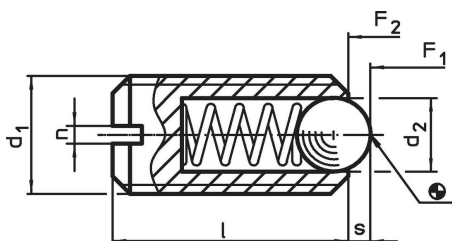

### Caratteristiche

d <sub>1</sub>	Dimensioni			Corsa s [mm]	Spinta <sup>1)</sup>		min.   max.		[g]	Codice
	d <sub>2</sub>	l	n		F <sub>1</sub> ~ [N]	F <sub>2</sub> ~ [N]	[°C]			
<b>Sfera in acciaio inox</b>										
M 6	3,5	14	1,0	0,9	12	17	-30	50	0,5	<a href="#">22040.0006</a>
M 8	5,0	16	1,2	1,5	20	35	-30	50	1,3	<a href="#">22040.0008</a>
M10	6,0	19	1,5	1,9	25	45	-30	50	2,5	<a href="#">22040.0010</a>
<b>Sfera in plastica</b>										
M 6	3,5	14	1,0	0,9	12	17	-30	50	0,4	<a href="#">22040.0406</a>
M 8	5,0	16	1,2	1,5	20	35	-30	50	0,9	<a href="#">22040.0408</a>
M10	6,0	19	1,5	1,9	25	45	-30	50	1,8	<a href="#">22040.0410</a>