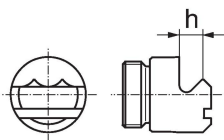

Griffe di bloccaggio • Basso

EH 1702.

Descrizione prodotto

- Per il bloccaggio di pezzi grezzi
- Minima perdita di serraggio
- Altezza di bloccaggio: regolabile da 3,0 a 4,5 mm

Materiale

- Acciaio, temperato

Disegno

Caratteristiche

Dimensioni		Codice
h [mm]	 [g]	
5	20	1702.750

Conformità

Conforme alla normativa RoHS

Conforme alla Direttiva 2011/65/UE e alla Direttiva 2015/863.

Non contiene sostanze SVHC

Nessuna sostanza SVHC con più dello 0,1% p/p contenuto - elenco SVHC [REACH] aggiornato al 27.06.2024.