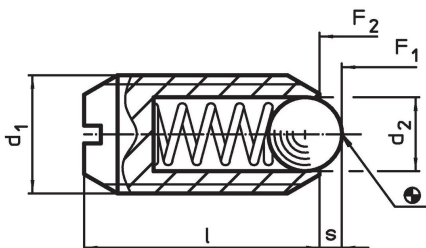

Materiale

Corpo
• Acciaio automatico, brunito

Sfera
• Acciaio inox, temperato

Molla
• acciaio inox

Caratteristiche

Spinta maggiorata: due righe di marcatura

spinta ridotta

spinta normale

spinta maggiorata

Maggiori informazioni

Note

Esecuzioni speciali a richiesta.
I posizionatori vengono collaudati in modo speciale per la spinta e la corsa della molla.
• Questo articolo viene realizzato in pollici.

Riferimenti

La tabella di conversione è consultabile nei dati tecnici al termine di queste pagine informative sui prodotti.
Frenafiletto: deposito in poliammide (per i dettagli consultare l'appendice Dati Tecnici).
Per il calcolo della forza di scatto, vedere i dettagli all'inizio della sezione.

Altri prodotti

- Posizionatori, con sfera e intaglio per cacciavite
- Locators, with bore hole, for spring plungers
- Locators, smooth, for spring plungers

Disegno

Caratteristiche

d ₁		Dimensioni		d ₂		l	Corsa s	Spinta ¹⁾		min. max.		[oz]	Codice
[in]	[in]	Filetto	[in]	[in]	F ₁ ~			F ₂ ~	[°F]	[oz]			
Acciaio automatico, spinta maggiorata, Con filetto frenato													
1/4-20	1/4	0,25	2A-UNC	1/8	17/32	0,035	5,6	8,6	-22	194	0,065	2B050.0272	