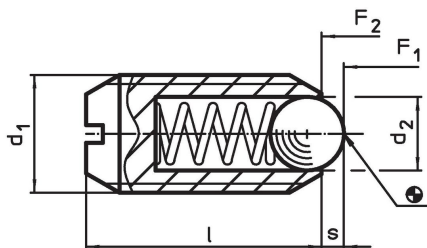

Disegno

Caratteristiche

d₁	Dimensioni		d₂	l	Corsa s	Spinta¹⁾		min. | max.		[oz]	Codice	
	[in]	Filetto				[in]	[in]	F₁ ~	F₂ ~			[°F]
Acciaio automatico, spinta normale, Senza filetto frenato												
#8-32	0,164	2A-UNC	3/32	11/32	0,025	0,8	1,3	-22	482	0,018	2B050.0036	

¹⁾ Valori medi statistici