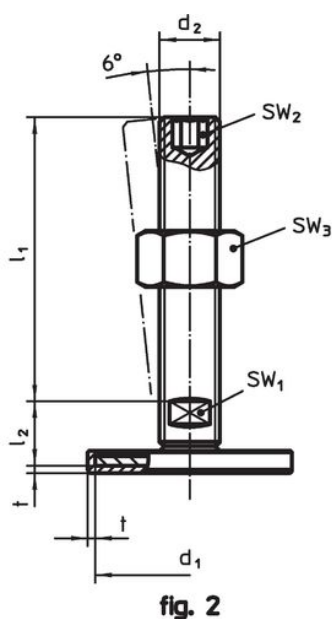

#### Piatto

- Acciaio, zincato e passivato

### Caratteristiche

| d <sub>1</sub>             | d <sub>2</sub> | Dimensioni     |                |   | SW <sub>1</sub> | SW <sub>2</sub> | SW <sub>3</sub> | [g] | Codice     |
|----------------------------|----------------|----------------|----------------|---|-----------------|-----------------|-----------------|-----|------------|
|                            |                | l <sub>1</sub> | l <sub>2</sub> | t |                 |                 |                 |     |            |
| Con vite – Fig. 2, Acciaio |                |                |                |   |                 |                 |                 |     |            |
| 60                         | M16            | 200            | 17             | 2 | 12              | 8               | 24              | 358 | 22593.0875 |