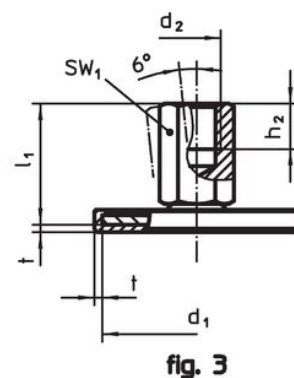

### Caratteristiche

| d <sub>1</sub>             | d <sub>2</sub> | Dimensioni     |                |   | SW <sub>1</sub> | SW <sub>2</sub> | SW <sub>3</sub> | [g] | Codice     |
|----------------------------|----------------|----------------|----------------|---|-----------------|-----------------|-----------------|-----|------------|
|                            |                | l <sub>1</sub> | l <sub>2</sub> | t |                 |                 |                 |     |            |
| Con vite – Fig. 2, Acciaio |                |                |                |   |                 |                 |                 |     |            |
| 60                         | M16            | 200            | 17             | 2 | 12              | 8               | 24              | 358 | 22593.0875 |