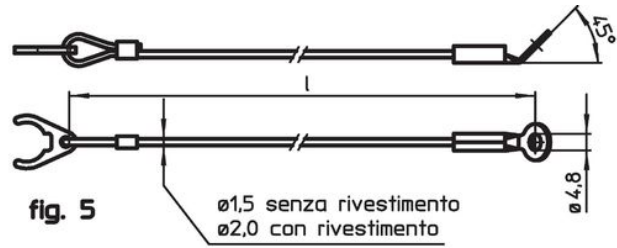

### Note

Esecuzioni speciali a richiesta.

I modelli di fig. 3 e 4 corrispondono a MIL-DTL-83420

### Altri prodotti

- Ritenute di sicurezza, per perno di bloccaggio filettato
- Cordini, conformi a DAN80
- Cordini, conformi a NSA5732

Disegno

Caratteristiche

Dimensioni l [mm]	max. [°C]	[g]	Codice <sup>1)</sup>
Acciaio inox con anello di ritegno occhiello per vite di fermo – Fig. 2, Termoplastica PA 6 rivestita, nera			
300	80	8,6	22400.0948