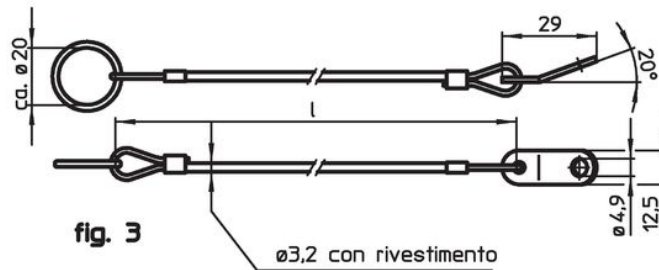

### Note

Esecuzioni speciali a richiesta.

I modelli di fig. 3 e 4 corrispondono a MIL-DTL-83420

### Altri prodotti

- Ritenute di sicurezza, per perno di bloccaggio filettato
- Cordini, conformi a DAN80
- Cordini, conformi a NSA5732

Disegno

Caratteristiche

Dimensioni l [mm]	max. [°C]	[g]	Codice <sup>1)</sup>
Acciaio inox con anello di ritegno occhiello per vite di fermo – Fig. 2, Termoplastica PA 6 rivestita, nera			
300	80	8,6	22400.0948