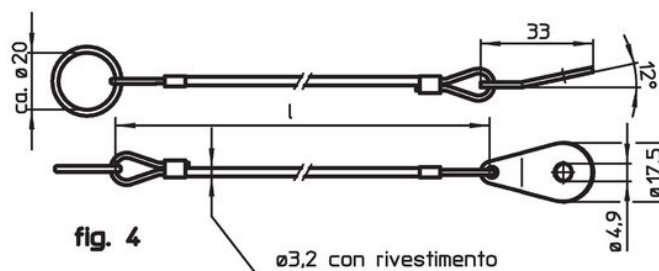

### Note

Esecuzioni speciali a richiesta.

I modelli di fig. 3 e 4 corrispondono a MIL-DTL-83420

### Altri prodotti

- Ritenute di sicurezza, per perno di bloccaggio filettato
- Cordini, conformi a DAN80
- Cordini, conformi a NSA5732

Disegno

Caratteristiche

Dimensioni l [mm]	max. [°C]	[g]	Codice <sup>1)</sup>
Acciaio inox con anello di ritegno occhiello per vite di fermo – Fig. 2, Termoplastica PA 6 rivestita, nera			
300	80	8,6	22400.0948