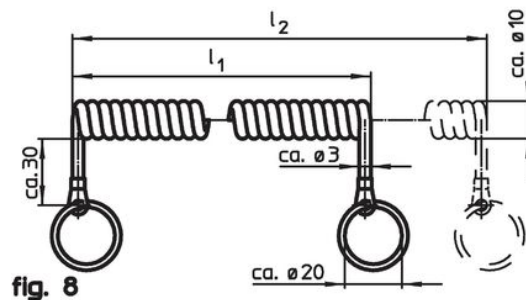

### Note

Esecuzioni speciali a richiesta.

I modelli di fig. 3 e 4 corrispondono a MIL-DTL-83420

### Altri prodotti

- Ritenute di sicurezza, per perno di bloccaggio filettato
- Cordini, conformi a DAN80
- Cordini, conformi a NSA5732

Disegno

Caratteristiche

Dimensioni l [mm]	max. [°C]	[g]	Codice <sup>1)</sup>
Acciaio inox con anello di ritegno occhiello per vite di fermo – Fig. 2, Termoplastica PA 6 rivestita, nera			
300	80	8,6	22400.0948