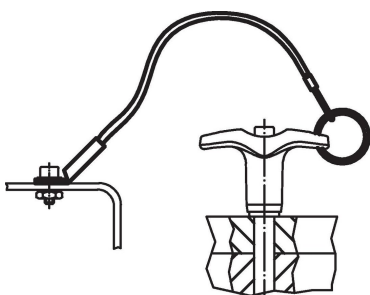

### Altri prodotti

- Ritenute di sicurezza, per perno di bloccaggio filettato
- Cordini, conformi a DAN80
- Cordini, conformi a NSA5732

Disegno

Caratteristiche

Dimensioni l [mm]	max. [°C]	[g]	Codice <sup>1)</sup>
Acciaio inox con anello di ritegno occhiello per vite di fermo – Fig. 2, Termoplastica PA 6 rivestita, nera			
300	80	8,6	22400.0948

<sup>1)</sup> non adatti agli imbastitori in esecuzione compatta

Esempio di applicazione