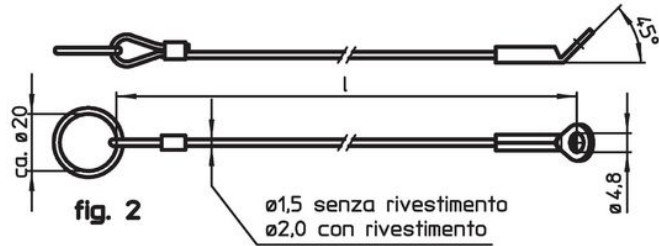

### Note

Esecuzioni speciali a richiesta.

I modelli di fig. 3 e 4 corrispondono a MIL-DTL-83420

### Altri prodotti

- Ritenute di sicurezza, per perno di bloccaggio filettato
- Cordini, conformi a DAN80
- Cordini, conformi a NSA5732

Disegno

Caratteristiche

Dimensioni l [mm]	max. [°C]	[g]	Codice <sup>1)</sup>
Acciaio inox con anello di ritegno occhiello per vite di fermo – Fig. 2, Termoplastica PA 6 rivestita, nera			
300	80	8,6	22400.0948