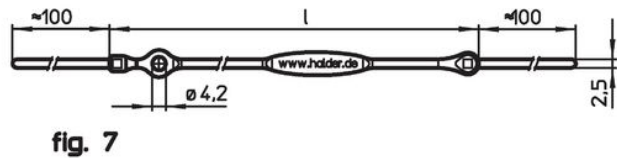

### Altri prodotti

- Ritenute di sicurezza, per perno di bloccaggio filettato
- Cordini, conformi a DAN80
- Cordini, conformi a NSA5732

Disegno

Caratteristiche

Dimensioni l [mm]	max. [°C]	[g]	Codice <sup>1)</sup>
Acciaio inox con anello di ritegno occhiello per vite di fermo – Fig. 2, Termoplastica PA 6 rivestita, nera			
300	80	8,6	22400.0948