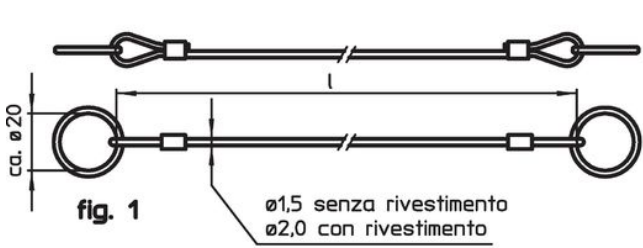

### Note

Esecuzioni speciali a richiesta.

I modelli di fig. 3 e 4 corrispondono a MIL-DTL-83420

### Altri prodotti

- Ritenute di sicurezza, per perno di bloccaggio filettato
- Cordini, conformi a DAN80
- Cordini, conformi a NSA5732

Disegno

Caratteristiche

Dimensioni l [mm]	max. [°C]	[g]	Codice <sup>1)</sup>
Acciaio inox con anello di ritegno occhiello per vite di fermo – Fig. 2, Termoplastica PA 6 rivestita, nera			
300	80	8,6	22400.0948