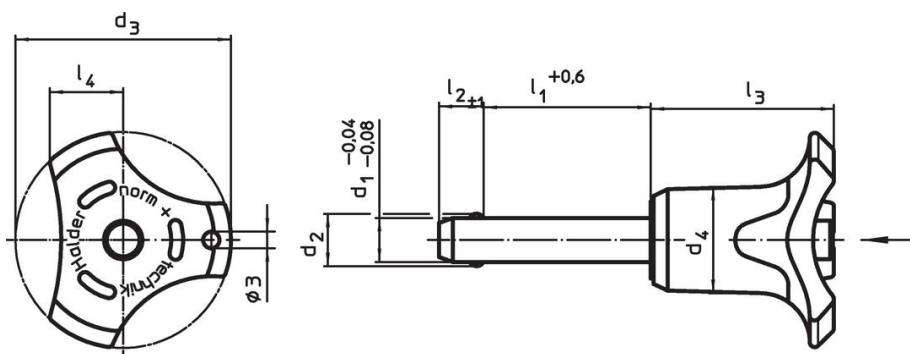

Riferimenti

Acciaio inox 1.4542, vedere EH22380.

Accessori

Possono essere facilmente equipaggiati con le ritenute di sicurezza EH 22400.

Altri prodotti

- Imbastitori, autobloccanti, con impugnatura combinata, induriti per precipitazione
- Boccole di montaggio, per imbastitori e perni rimovibili
- Boccole di montaggio, con flangia, per imbastitori e perni rimovibili
- Ritenute di sicurezza
- Boccole di posizionamento, con collare, DIN 172 A
- Boccole di posizionamento, lisce, DIN 179 A

Disegno

Caratteristiche

Dimensioni								Foro di ricezione H11	Resistenza al taglio, doppia ¹⁾ min.	Temperatura		Peso	Codice
d ₁	l ₁	d ₂	d ₃	d ₄	l ₂	l ₃	l ₄			min.	max.		
-0,04 -0,08	+0,6				±1			[mm]	[kN]	[°C]			
5	25	5,5	33,2	14,5	6	26,7	10,8		14	-30	80	17	22370.0815