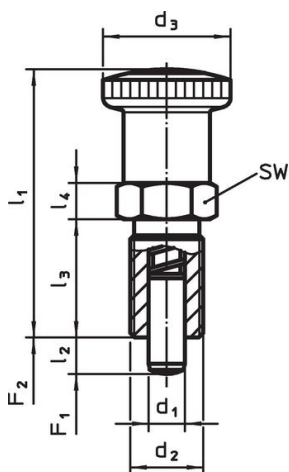

### Disegno

controdado  
22120.0116 - .0118 (Acciaio)  
22120.0516 - .0518 (Acciaio inox)

### Caratteristiche

Dimensioni							SW	Spinta <sup>1)</sup>		Temperatura		Peso	Codice	
d <sub>1</sub>	d <sub>2</sub>	l <sub>2</sub> min.	d <sub>3</sub>	l <sub>1</sub> ~	l <sub>3</sub>	l <sub>4</sub>	[mm]	F <sub>1</sub> ~	F <sub>2</sub> ~	min.	max.	[g]		
[mm]							[mm]	[N]		[°C]		[g]		
-0,02 -0,04														
<b>Acciaio</b>														
6	M12 x 1,5	9	30	53,5	22	6	19	6	25	-30	80	49	22122.0210	