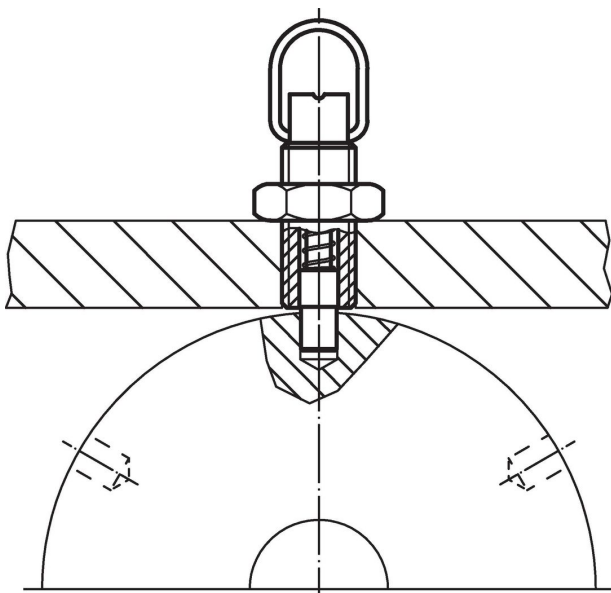

Caratteristiche

Dimensioni									Corsa s	Spinta¹⁾		max. [°C]	[g]	Codice
d₁ -0,05 -0,1	d₂	d₃	l₁ min.	l₂	l₃	l₄	m	F₁ ~		F₂ ~				
[mm]									[mm]	[N]				
Con arresto – Fig. 2, acciaio inox														
8	M16	2	9	34	44	25	22	9	7	27	250	48	22120.1448	

¹⁾ Valori medi statistici

Accessori

	Dimensioni d₂ [mm]	Dimensione chiave [mm]	[g]	Codice
Dadi di serraggio ISO 4035, acciaio inox				
	M16	24	18,0	22120.0720

Esempio di applicazione

Conformità

Conforme alla normativa RoHS

Conforme alla Direttiva 2011/65/UE e alla Direttiva 2015/863.

Non contiene sostanze SVHC

Nessuna sostanza SVHC con più dello 0,1% p/p contenuto - elenco SVHC [REACH] aggiornato al 27.06.2024.

Non contiene sostanze della Proposition 65

Nessuna sostanza contemplata nella Proposition 65
<https://www.P65Warnings.ca.gov/>

Privo di minerali di conflitto

Questo prodotto non contiene sostanze designate come "minerali da conflitto" come tantalio, stagno, oro o tungsteno della Repubblica Democratica del Congo o dei paesi limitrofi.