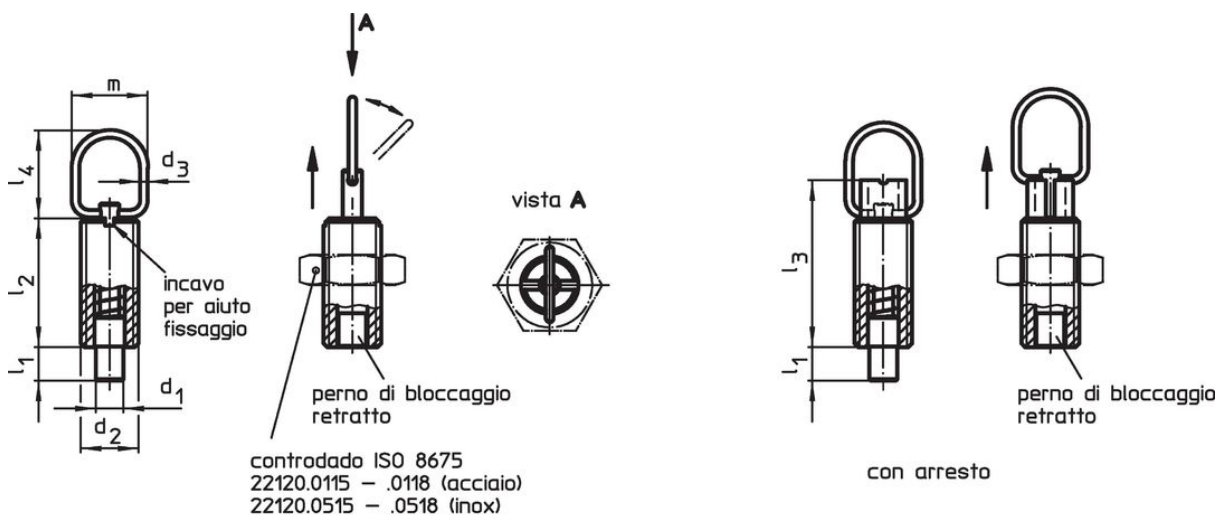

#### Funzionamento

I modelli con arresto possono essere bloccati in posizione retratta ruotando l'anello di 90° e posizionandolo nell'apposita tacca di fermo (il perno non sporge).

### Disegno

fig. 1

fig. 2

### Caratteristiche

Dimensioni									Corsa s	Spinta <sup>1)</sup>		max. [°C]	[g]	Codice
d <sub>1</sub> -0,05 -0,1	d <sub>2</sub>	d <sub>3</sub>	l <sub>1</sub> min.	l <sub>2</sub>	l <sub>3</sub>	l <sub>4</sub>	m	F <sub>1</sub> ~		F <sub>2</sub> ~				
[mm]									[mm]	[N]				
<b>Con arresto – Fig. 2, acciaio inox</b>														
8	M16	2	9	34	44	25	22	9	7	27	250	48	22120.1448	

### Accessori

	Dimensioni d <sub>2</sub> [mm]	Dimensione chiave [mm]	[g]	Codice
<b>Dadi di serraggio ISO 4035, acciaio inox</b>				
	M16	24	18,0	22120.0720