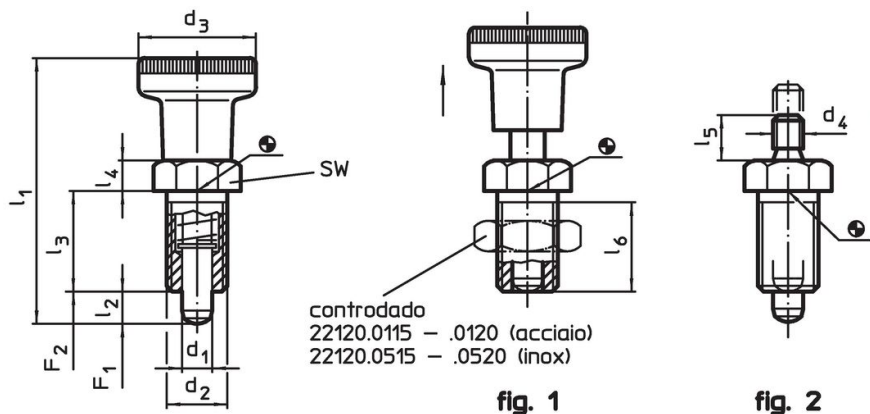

#### Assemblaggio

La lunghezza del filetto può essere adattata con gli appositi anelli distanziali (EH 22120.).

### Caratteristiche

Dimensioni								SW	Spinta <sup>1)</sup>		Temperatura		Peso	Codice
d <sub>1</sub>	d <sub>2</sub>	d <sub>3</sub>	l <sub>1</sub>	l <sub>2</sub>	l <sub>3</sub>	l <sub>4</sub>	l <sub>6</sub>		F <sub>1</sub>	F <sub>2</sub>	min.	max.	[g]	
-0,02			~	min.			min.		~	~				
-0,05			[mm]						[N]		[°C]			
<b>Con pomello – Fig. 1, acciaio inox</b>														
10	M20 x 1,5	31	80	10	33	10	30	22	23	54	-30	80	119	22120.0410