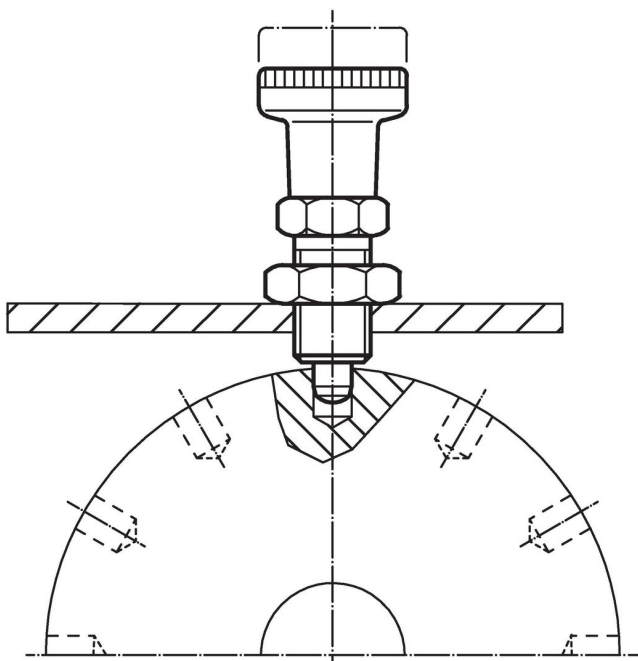

Accessori

	Dimensioni d_2 [mm]	Dimensione chiave [mm]	 [g]	Codice
Dadi di serraggio ISO 8675 (DIN 439), acciaio inox				
	M20 x 1,5	30	32,0	22120.0520

Esempio di applicazione

Conformità

Conforme alla normativa RoHS

Conforme alla Direttiva 2011/65/UE e alla Direttiva 2015/863.

Non contiene sostanze SVHC

Nessuna sostanza SVHC con più dello 0,1% p/p contenuto - elenco SVHC [REACH] aggiornato al 23.01.2024.

Non contiene sostanze della Proposition 65

Nessuna sostanza contemplata nella Proposition 65
<https://www.P65Warnings.ca.gov/>

Privo di minerali di conflitto

Questo prodotto non contiene sostanze designate come "minerali da conflitto" come tantalio, stagno, oro o tungsteno della Repubblica Democratica del Congo o dei paesi limitrofi.