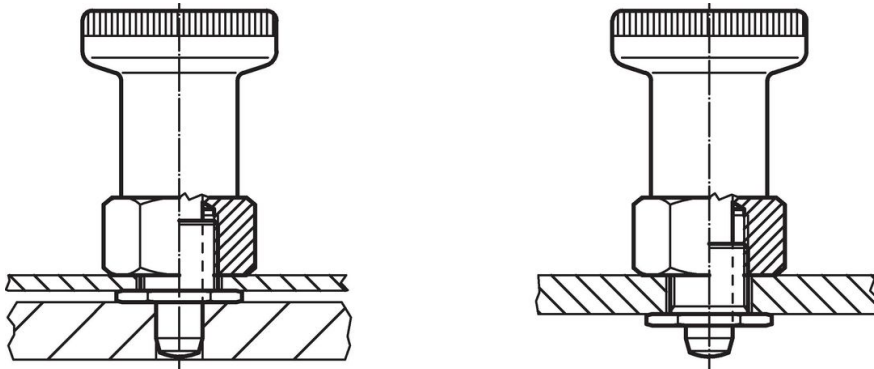

Accessori

	 [g]	Codice
Chiave ad anello, piatta		
	26	22120.0299

Esempio di applicazione

Conformità

Conforme alla normativa RoHS

Contiene piombo - conforme alle eccezioni 6a / 6b / 6c.

Contiene sostanze SVHC >0,1% p/p

Contiene piombo - elenco SVHC [REACH] aggiornato al 27.06.2024.

Contiene sostanze della Proposition 65

L'esposizione al piombo può causare cancro e danni riproduttivi
<https://www.P65Warnings.ca.gov/>

Privo di minerali di conflitto

Questo prodotto non contiene sostanze designate come "minerali da conflitto" come tantalio, stagno, oro o tungsteno della Repubblica Democratica del Congo o dei paesi limitrofi.