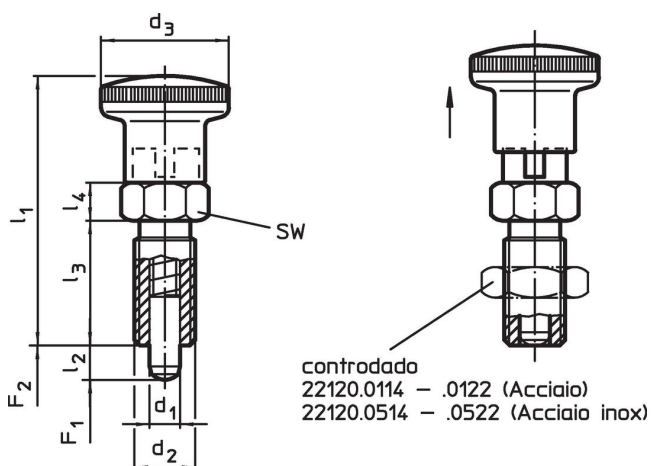

Materiale

Corpo

- Acciaio inox 1.4305

Puntale

- Acciaio inox 1.4305, nichelato

Pomello

- Plastica PA 6, nero, opaco
- Thermoplast PA 6, rosso, opaco

Assemblaggio

La lunghezza del filetto può essere adattata con gli appositi anelli distanziali (EH 22120.).

Funzionamento

Tirando il pomello e ruotandolo di 90° possono essere bloccati in posizione retratta (il puntale non sporge).

Disegno

Caratteristiche

Dimensioni							SW	Spinta ¹⁾		 min. max.		 [g]	Codice
d ₁	d ₂	l ₂ min.	d ₃	l ₁	l ₃	l ₄	[mm]	F ₁ ~	F ₂ ~	[°C]		[g]	
-0,02 -0,05													
Con manopola, rossa, acciaio inox													
10	M16 x 1,5	12	28	58	26	8	17	9,5	38	-30	80	70	22110.2235

¹⁾ Valori medi statistici

Accessori

	Dimensioni d ₂ [mm]	Dimensione chiave [mm]	 [g]	Codice
Dadi di serraggio ISO 8675 (DIN 439), acciaio inox				
	M16 x 1,5	24	15,0	22120.0518

Esempio di applicazione

Conformità