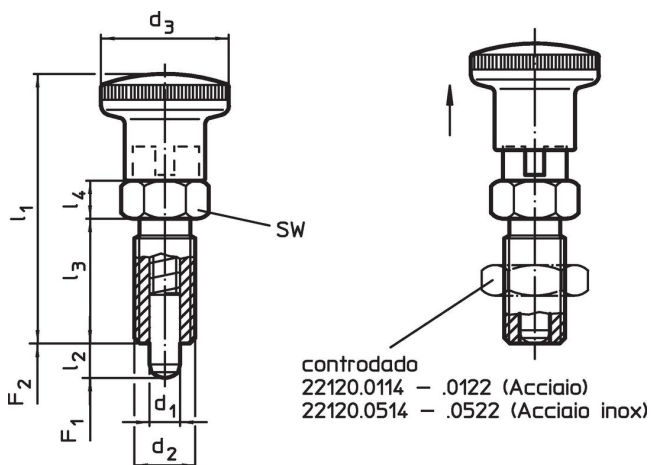

La lunghezza del filetto può essere adattata con gli appositi anelli distanziali (EH 22120.).

Funzionamento

Tirando il pomello e ruotandolo di 90° possono essere bloccati in posizione retratta (il puntale non sporge).

Maggiori informazioni

Note

Pomello non smontabile.
Il controdado è da ordinarsi separatamente.

Altri prodotti

- Flange, per otturatori e arresti retraibili, pressofuso
- Boccole di montaggio, per otturatori ed arresti retraibili
- Anelli distanziali, per otturatori

Disegno

Caratteristiche

Dimensioni							SW	Spinta ¹⁾					Codice
d ₁	d ₂	l ₂ min.	d ₃	l ₁	l ₃	l ₄		F ₁ ~	F ₂ ~	min.	max.		
[mm]							[mm]	[N]		[°C]		[g]	
Con manopola, rossa, Acciaio													
16	M24 x 2	20	33	78,5	38	12	27	13	54	-30	80	200	22110.2137

¹⁾ Valori medi statistici

Accessori

	Dimensioni	Dimensione chiave		Codice
	d ₂ [mm]	[mm]		
Dadi di serraggio ISO 8675 (DIN 439), Acciaio				
	M24 x 2	36	58,0	22120.0122

Esempio di applicazione

Conformità

Conforme alla normativa RoHS