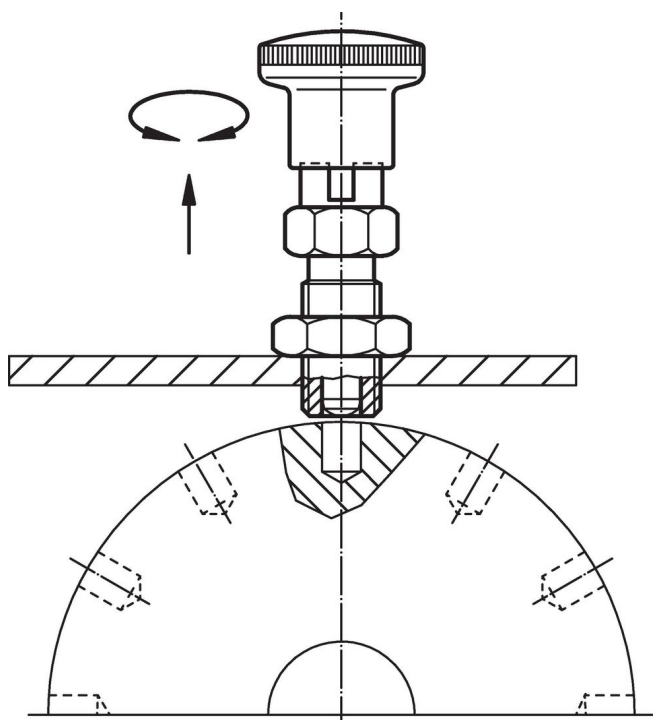

La lunghezza del filetto può essere adattata con gli appositi anelli distanziali (EH 22120.).

Funzionamento

Tirando il pomello e ruotandolo di 90° possono essere bloccati in posizione retratta (il puntale non sporge).

Disegno

Caratteristiche

Dimensioni							SW	Spinta ¹⁾					Codice
d ₁	d ₂	l ₂ min.	d ₃	l ₁	l ₃	l ₄		F ₁ ~	F ₂ ~	min.	max.		
[mm]							[mm]	[N]		[°C]		[g]	
Con manopola, rossa, Acciaio													
16	M24 x 2	20	33	78,5	38	12	27	13	54	-30	80	200	22110.2137

¹⁾ Valori medi statistici

Accessori

	Dimensioni	Dimensione chiave		Codice
	d ₂ [mm]	[mm]		
Dadi di serraggio ISO 8675 (DIN 439), Acciaio				
	M24 x 2	36	58,0	22120.0122

Esempio di applicazione

Conformità

Conforme alla normativa RoHS