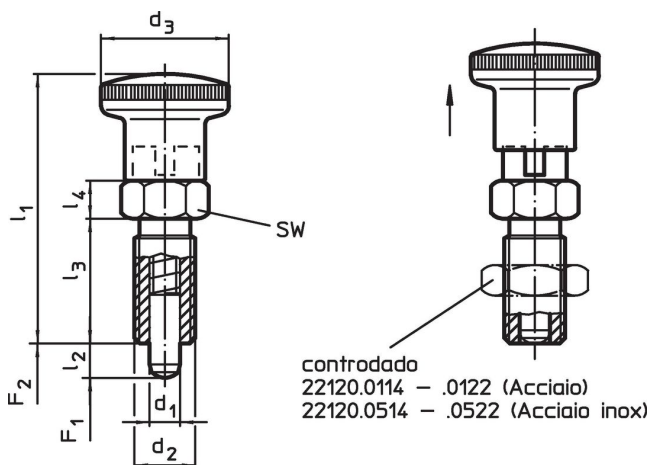

La lunghezza del filetto può essere adattata con gli appositi anelli distanziali (EH 22120.).

Funzionamento

Tirando il pomello e ruotandolo di 90° possono essere bloccati in posizione retratta (il puntale non sporge).

Maggiori informazioni

Note

Pomello non smontabile.
Il controdado è da ordinarsi separatamente.

Altri prodotti

- Flange, per otturatori e arresti retraibili, pressofuso
- Boccole di montaggio, per otturatori ed arresti retraibili
- Anelli distanziali, per otturatori

Disegno

Caratteristiche

Dimensioni							SW	Spinta ¹⁾		 min. max.		 [g]	Codice
d ₁	d ₂	l ₂ min.	d ₃	l ₁	l ₃	l ₄	[mm]	F ₁ ~	F ₂ ~	[°C]	[g]		
-0,02 -0,05							[mm]	[N]		[°C]	[g]		
Con manopola, rossa, Acciaio													
4	M8 x 1	6	16	35	16	5	10	4	12,5	-30	80	13	22110.2124

¹⁾ Valori medi statistici

Accessori

	Dimensioni d ₂ [mm]	Dimensione chiave [mm]	 [g]	Codice
Dadi di serraggio ISO 8675 (DIN 439), Acciaio				
	M 8 x 1	13	2,7	22120.0114

Esempio di applicazione

Conformità

Conforme alla normativa RoHS