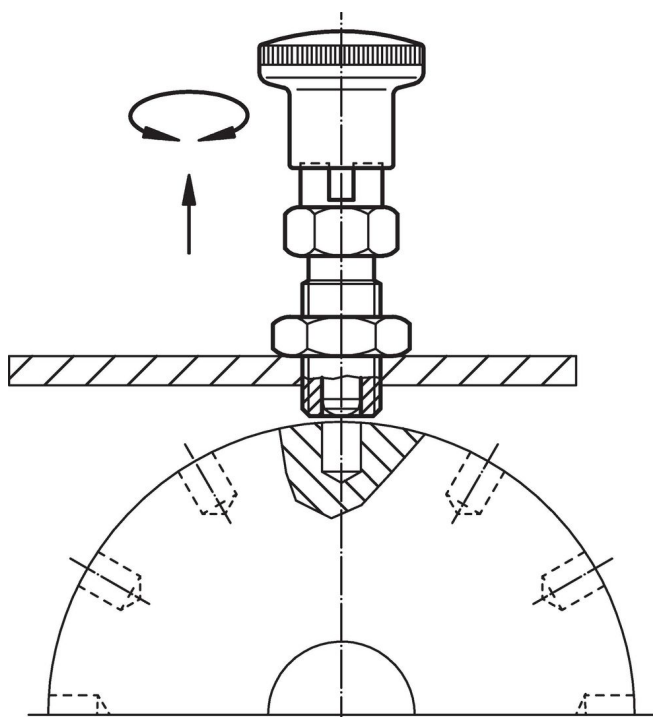

La lunghezza del filetto può essere adattata con gli appositi anelli distanziali (EH 22120.).

Funzionamento

Tirando il pomello e ruotandolo di 90° possono essere bloccati in posizione retratta (il puntale non sporge).

Disegno

Caratteristiche

Dimensioni							SW	Spinta ¹⁾		 min. max.		 [g]	Codice
d ₁	d ₂	l ₂ min.	d ₃	l ₁	l ₃	l ₄	[mm]	F ₁ ~	F ₂ ~	[°C]	[g]		
-0,02 -0,05							[mm]	[N]		[°C]	[g]		
Con manopola, rossa, Acciaio													
4	M8 x 1	6	16	35	16	5	10	4	12,5	-30	80	13	22110.2124

¹⁾ Valori medi statistici

Accessori

	Dimensioni d ₂ [mm]	Dimensione chiave [mm]	 [g]	Codice
Dadi di serraggio ISO 8675 (DIN 439), Acciaio				
	M 8 x 1	13	2,7	22120.0114

Esempio di applicazione

Conformità

Conforme alla normativa RoHS