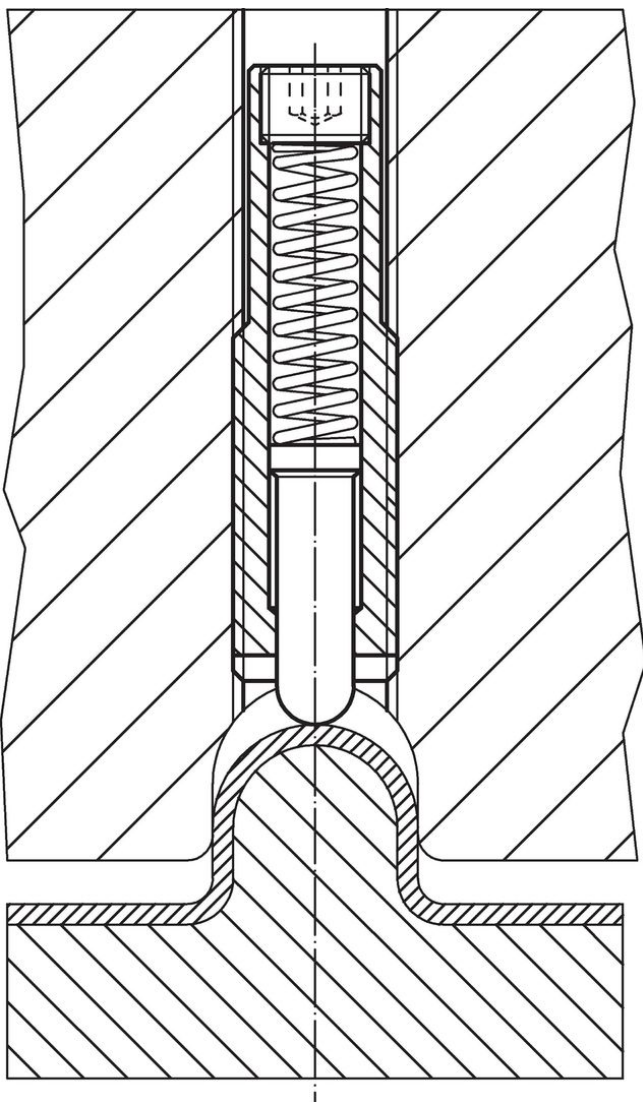

Accessori

	Dimensioni				[g]	Codice
	d₁	b	d	l		
Strumento per assemblaggio via slot (pin laterale)						
	M16	80	13,4	95	110	22070.0834

Esempio di applicazione