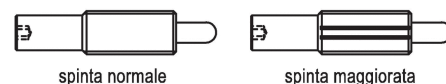

### Materiale

- Perno**
- Acciaio, temprato, nero
- Corpo**
- Acciaio automatico, brunito
- Molla**
- acciaio inox

### Caratteristiche

Spinta maggiorata: due righe di marcatura