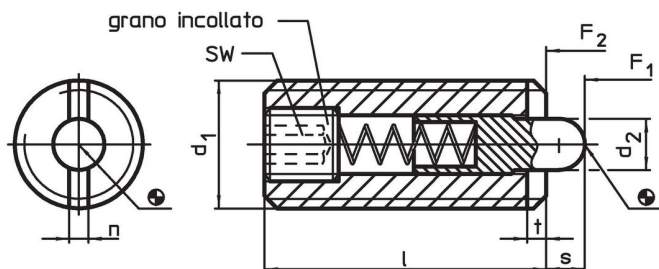

### Caratteristiche

Dimensioni					SW	Corsa s	Spinta <sup>1)</sup>		max. [°C]	[g]	Codice
d <sub>1</sub>	d <sub>2</sub>	l	n	t			F <sub>1</sub> ~	F <sub>2</sub> ~			
[mm]					[mm]	[mm]	[N]				
<b>Acciaio inox, spinta normale</b>											
M5	2,4	18	1,2	0,8	1,5	2,3	6	20	250	1,7	22060.0405