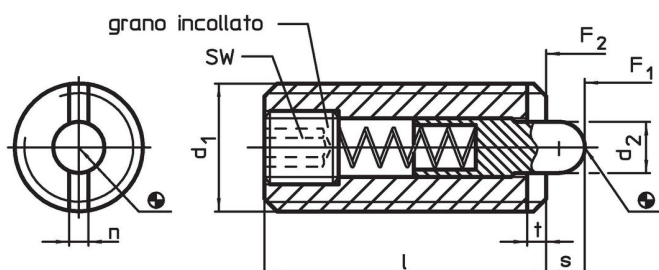

### Caratteristiche

Dimensioni					SW	Corsa s	Spinta <sup>1)</sup>		max. [°C]	[g]	Codice
d <sub>1</sub>	d <sub>2</sub>	l	n	t			F <sub>1</sub> ~	F <sub>2</sub> ~			
[mm]					[mm]	[mm]	[N]				
Acciaio automatico, spinta normale											
M12	6	28	2,7	2	4	4	10	54	250	16	22060.0012