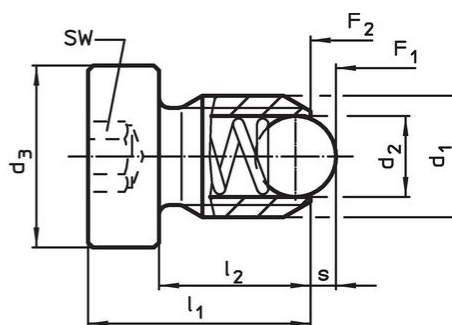

grandezza M6-M12

Caratteristiche

Dimensioni					SW	Corsa s	Spinta¹⁾		max. [°C]	[g]	Codice
d₁	d₂	d₃	l₁	l₂			F₁ ~	F₂ ~			
[mm]					[mm]	[mm]	[N]				
Acciaio inox, spinta maggiorata											
M10	6	16	23	17	5	2	57	103,5	250	14	22030.2100

¹⁾ Valori medi statistici