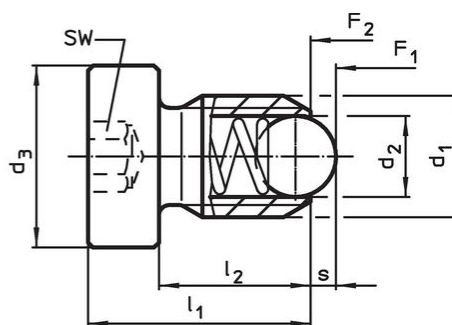

grandezza M6-M12

Caratteristiche

Dimensioni						SW	Corsa s	Spinta¹⁾		max. [°C]	[g]	Codice
d₁	d₂	d₃	l₁	l₂	l₃ min.			F₁ ~	F₂ ~			
[mm]						[mm]	[mm]	[N]				
Acciaio inox, spinta maggiorata												
M4	2,5	6	12	9	7,5	2	0,8	12	18	250	1,1	22030.2040

¹⁾ Valori medi statistici