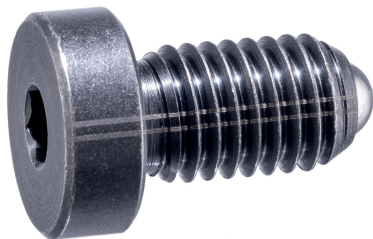

## Posizionatori • con sfera ed esagono incassato

22030.1050

### Descrizione prodotto

Questi posizionatori possono essere usati per esempio, come arresti o espulsori. Profondità di avvvitamento definita dalla battuta della testa.

#### Corpo

- Acciaio automatico, brunito