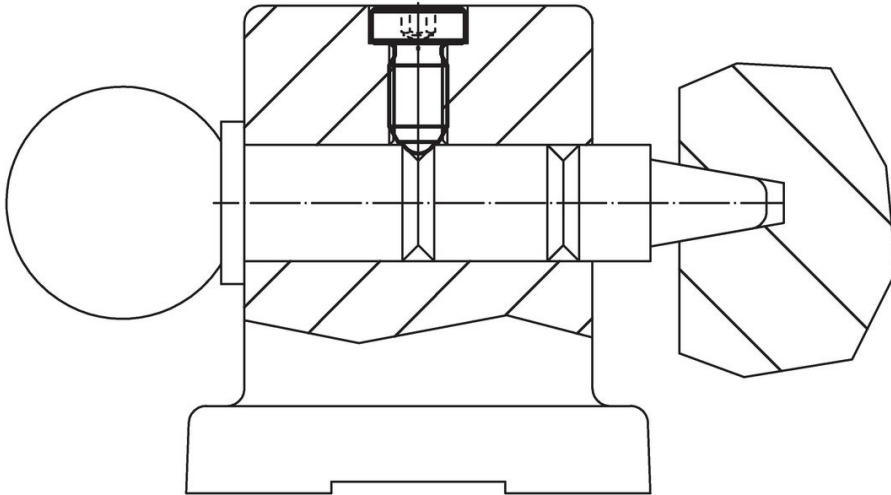

Esempio di applicazione

Conformità

Conforme alla normativa RoHS

Conforme alla Direttiva 2011/65/UE e alla Direttiva 2015/863.

Non contiene sostanze SVHC

Nessuna sostanza SVHC con più dello 0,1% p/p contenuto - elenco SVHC [REACH] aggiornato al 23.01.2024.

Non contiene sostanze della Proposition 65

Nessuna sostanza contemplata nella Proposition 65

<https://www.P65Warnings.ca.gov/>

Privo di minerali di conflitto

Questo prodotto non contiene sostanze designate come "minerali da conflitto" come tantalio, stagno, oro o tungsteno della Repubblica Democratica del Congo o dei paesi limitrofi.