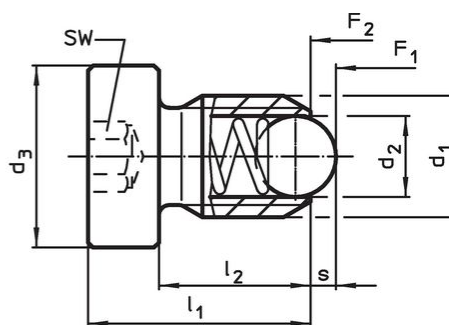

grandezza M6-M12

Caratteristiche

Dimensioni					SW	Corsa s	Spinta¹⁾		max. [°C]	[g]	Codice
d₁	d₂	d₃	l₁	l₂			F₁ ~	F₂ ~			
[mm]					[mm]	[mm]	[N]				
Acciaio inox, spinta normale											
M6	3,5	10	15	10	3	1	11	18	250	3,9	22030.0942

¹⁾ Valori medi statistici