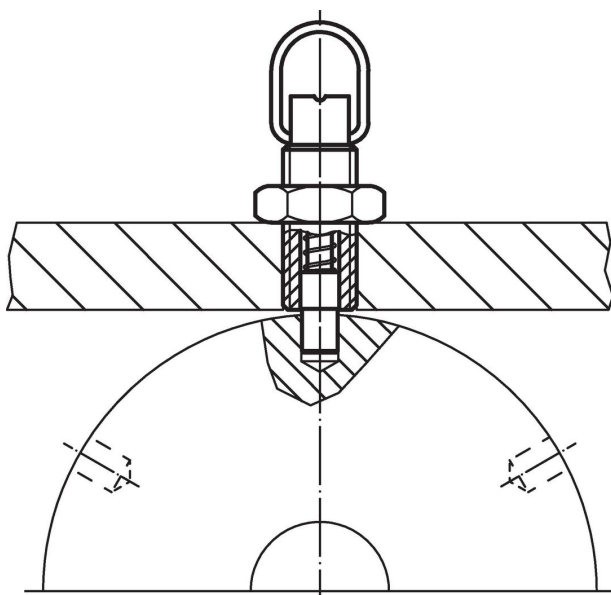

Caratteristiche

d₁		d₂	d₃	Dimensioni				Corsa	Spinta¹⁾		max.		Codice
-0,05			l₁	l₂	l₃	l₄	m	S	F₁	F₂	[°C]	[g]	
-0,1			min.					[mm]	~	~			
			[mm]										
Senza arresto – Fig. 1, Acciaio													
5	M10 x 1	1,5	5	22	28	23	18	5	5	15	250	12	22120.1312

¹⁾ Valori medi statistici

Accessori

	Dimensioni	Dimensione chiave		Codice
	d₂		[g]	
	[mm]	[mm]		
Dadi di serraggio ISO 8675 (DIN 439), Acciaio				
	M10 x 1	16	5,2	22120.0115

Esempio di applicazione

Conformità

Conforme alla normativa RoHS

Contiene piombo - conforme alle eccezioni 6a / 6b / 6c.

Contiene sostanze SVHC >0,1% p/p

Contiene piombo - elenco SVHC [REACH] aggiornato al 27.06.2024.

Contiene sostanze della Proposition 65

L'esposizione al piombo può causare cancro e danni riproduttivi
<https://www.P65Warnings.ca.gov/>

Privo di minerali di conflitto

Questo prodotto non contiene sostanze designate come "minerali da conflitto" come tantalio, stagno, oro o tungsteno della Repubblica Democratica del Congo o dei paesi limitrofi.