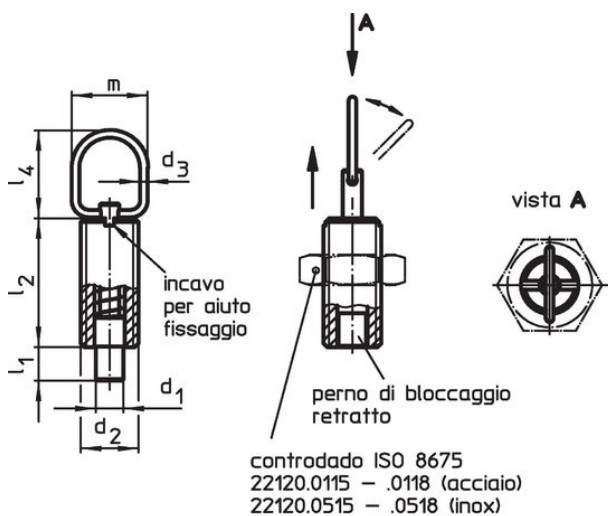

### Disegno

fig. 1

fig. 2

### Caratteristiche

d <sub>1</sub>		d <sub>2</sub>	d <sub>3</sub>	Dimensioni				Corsa	Spinta <sup>1)</sup>		max.		Codice
-0,05			l <sub>1</sub>	l <sub>2</sub>	l <sub>3</sub>	l <sub>4</sub>	m	S	F <sub>1</sub>	F <sub>2</sub>	[°C]	[g]	
-0,1			min.					[mm]	~	~			
			[mm]										
<b>Senza arresto – Fig. 1, Acciaio</b>													
5	M10 x 1	1,5	5	22	28	23	18	5	5	15	250	12	22120.1312

### Accessori

	Dimensioni	Dimensione chiave		Codice
	d <sub>2</sub>		[g]	
	[mm]	[mm]		
<b>Dadi di serraggio ISO 8675 (DIN 439), Acciaio</b>				
	M10 x 1	16	5,2	22120.0115