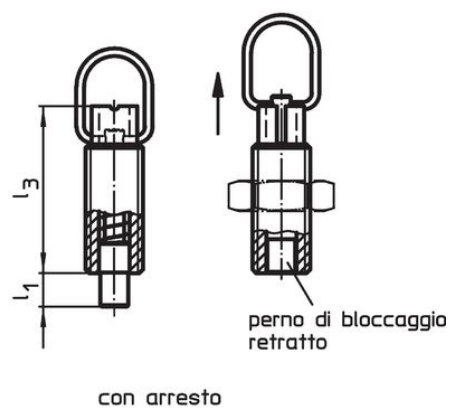

#### Funzionamento

I modelli con arresto possono essere bloccati in posizione retratta ruotando l'anello di 90° e posizionandolo nell'apposita tacca di fermo (il perno non sporge).

### Disegno

fig. 1

fig. 2

### Caratteristiche

d <sub>1</sub>		d <sub>2</sub>	d <sub>3</sub>	Dimensioni				Corsa	Spinta <sup>1)</sup>		max.		Codice
-0,05			l <sub>1</sub>	l <sub>2</sub>	l <sub>3</sub>	l <sub>4</sub>	m	S	F <sub>1</sub>	F <sub>2</sub>	[°C]	[g]	
-0,1			min.					[mm]	~	~			
			[mm]										
<b>Senza arresto – Fig. 1, Acciaio</b>													
5	M10 x 1	1,5	5	22	28	23	18	5	5	15	250	12	22120.1312

### Accessori

	Dimensioni	Dimensione chiave		Codice
	d <sub>2</sub>		[g]	
	[mm]	[mm]		
<b>Dadi di serraggio ISO 8675 (DIN 439), Acciaio</b>				
	M10 x 1	16	5,2	22120.0115