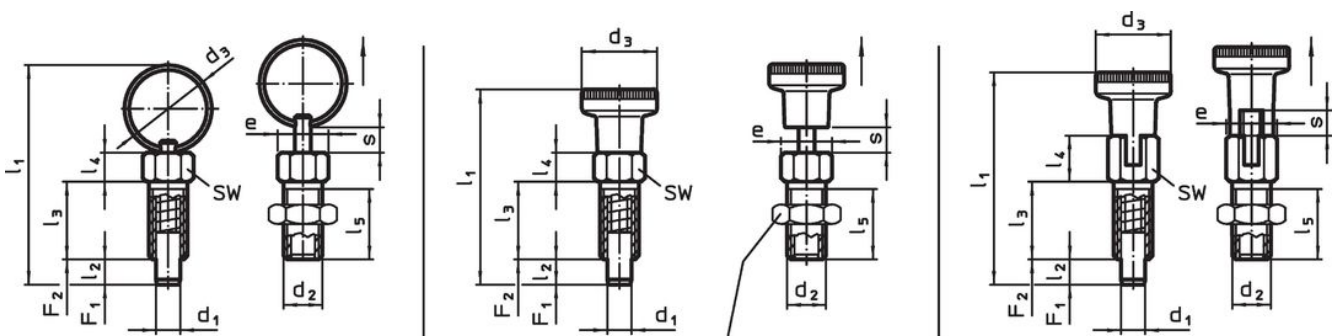

### Disegno

fig. 1

fig. 2

fig. 3

controdado  
22120.0704 - .0708 (Acciaio)  
22120.0714 - .0718 (Acciaio inox)

### Caratteristiche

Dimensioni										SW	Coppia di serraggio max.	Spinta <sup>1)</sup>		Temperatura		Peso	Codice
d <sub>1</sub>	d <sub>2</sub>	d <sub>3</sub>	e	l <sub>1</sub>	l <sub>2</sub> min.	l <sub>3</sub>	l <sub>4</sub>	l <sub>5</sub>	s min.			F <sub>1</sub> ~	F <sub>2</sub> ~	min.	max.		
[mm]										[mm]	[Nm]	[N]	[°C]		[g]		
<b>Con pomello, senza arresto – Fig. 2, Acciaio</b>																	
6	M10	18	11,5	49	6	20	7,5	17	6	10	15	5	21	-30	80	18	22120.0746

### Accessori

	Dimensioni d <sub>2</sub> [mm]	Dimensione chiave [mm]	Peso [g]	Codice
<b>Acciaio</b>				
	M10	16	5,3	22120.0706