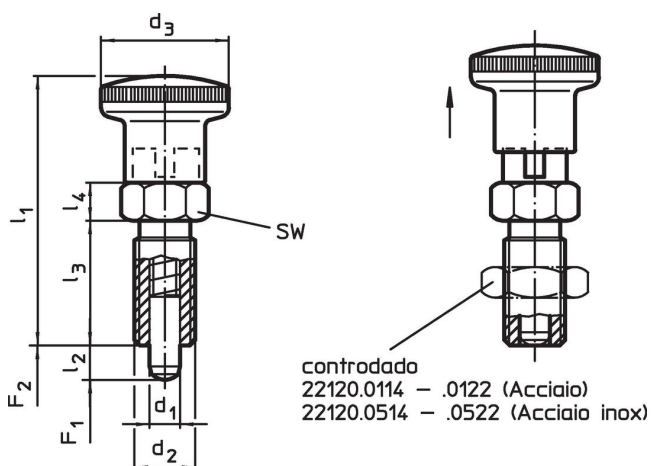

Materiale

Corpo

- Acciaio inox 1.4305

Puntale

- Acciaio inox 1.4305, nichelato

Pomello

- Plastica PA 6, nero, opaco
- Thermoplast PA 6, rosso, opaco

Assemblaggio

La lunghezza del filetto può essere adattata con gli appositi anelli distanziali (EH 22120.).

Funzionamento

Tirando il pomello e ruotandolo di 90° possono essere bloccati in posizione retratta (il puntale non sporge).

Disegno

Caratteristiche

Dimensioni							SW [mm]	Spinta ¹⁾		Temperatura		Peso [g]	Codice
d ₁ -0,02 -0,05	d ₂	l ₂ min.	d ₃	l ₁	l ₃	l ₄		F ₁ ~	F ₂ ~	min.	max.		
[mm]							[mm]	[N]		[°C]		[g]	
Con manopola, rossa, acciaio inox													
6	M12 x 1,5	9	23	48	22	6	14	6	25	-30	80	32	22110.2230

¹⁾ Valori medi statistici

Accessori

Immagine	Dimensioni	Dimensione chiave	Peso [g]	Codice
	d ₂ [mm]	[mm]		
Dadi di serraggio ISO 8675 (DIN 439), acciaio inox				
	M12 x 1,5	18	7,5	22120.0516

Esempio di applicazione