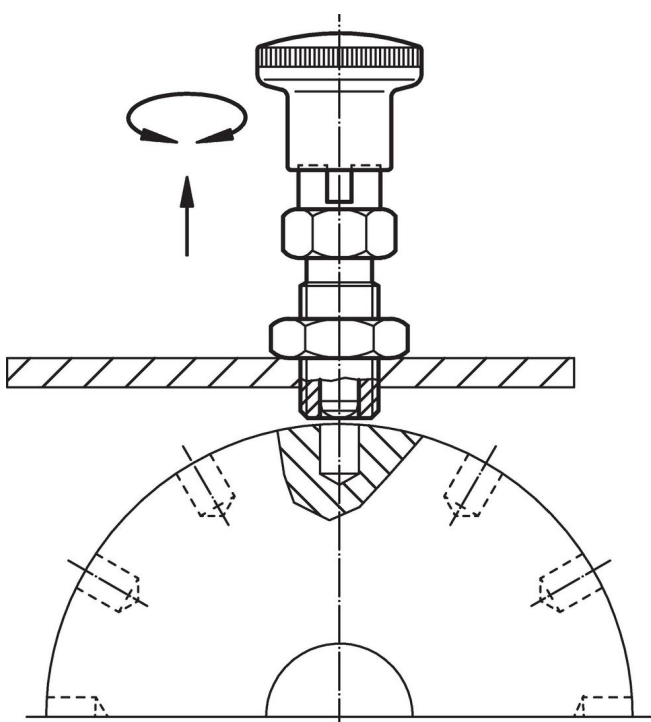

La lunghezza del filetto può essere adattata con gli appositi anelli distanziali (EH 22120.).

Funzionamento

Tirando il pomello e ruotandolo di 90° possono essere bloccati in posizione retratta (il puntale non sporge).

Disegno

Caratteristiche

Dimensioni							SW	Spinta ¹⁾		 min. max.		 [g]	Codice	
d ₁	d ₂	l ₂ min.	d ₃	l ₁	l ₃	l ₄	[mm]	F ₁ ~	F ₂ ~	[°C]				
-0,02 -0,05														
Con manopola, nera, acciaio inox														
8	M16 x 1,5	8	28	58	26	8	17	8,5	26	-30	80	65	22110.0232	

¹⁾ Valori medi statistici

Accessori

	Dimensioni d ₂ [mm]	Dimensione chiave [mm]	 [g]	Codice
Dadi di serraggio ISO 8675 (DIN 439), acciaio inox				
	M16 x 1,5	24	15,0	22120.0518

Esempio di applicazione

Conformità