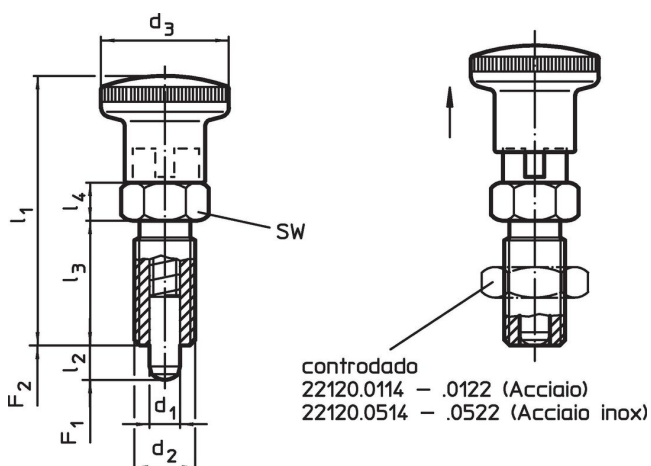

Materiale

Corpo

- Acciaio inox 1.4305

Puntale

- Acciaio inox 1.4305, nichelato

Pomello

- Plastica PA 6, nero, opaco

Assemblaggio

La lunghezza del filetto può essere adattata con gli appositi anelli distanziali (EH 22120.).

Funzionamento

Tirando il pomello e ruotandolo di 90° possono essere bloccati in posizione retratta (il puntale non sporge).

Disegno

Caratteristiche

Dimensioni							SW	Spinta ¹⁾		 min. max.		 [g]	Codice	
d ₁	d ₂	l ₂ min.	d ₃	l ₁	l ₃	l ₄	[mm]	F ₁ ~	F ₂ ~	[°C]				
-0,02 -0,05														
Con manopola, nera, acciaio inox														
8	M16 x 1,5	8	28	58	26	8	17	8,5	26	-30	80	65	22110.0232	

¹⁾ Valori medi statistici

Accessori

	Dimensioni d ₂ [mm]	Dimensione chiave [mm]	 [g]	Codice
Dadi di serraggio ISO 8675 (DIN 439), acciaio inox				
	M16 x 1,5	24	15,0	22120.0518

Esempio di applicazione

Conformità