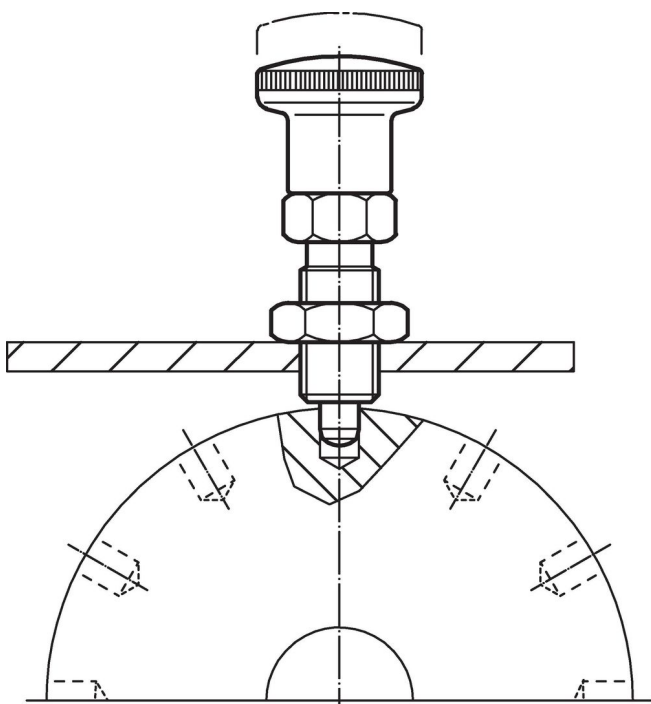

Caratteristiche

Dimensioni									SW	Spinta¹⁾		max.	[g]	Codice	
d₁	d₂	l₂ min.	d₄	d₅	l₃	l₄	l₅	l₆		F₁	F₂				[°C]
-0,02									[mm]	[N]	[N]	[°C]	[g]		
-0,05															
Senza pomello – Fig. 2, Acciaio															
8	M16 x 1,5	12	M6	10	26	8	8,5	4	17	8,5	28	250	55	22110.0153	

¹⁾ Valori medi statistici

Accessori

	Dimensioni d₂ [mm]	Dimensione chiave [mm]	[g]	Codice
Dadi di serraggio ISO 8675 (DIN 439), Acciaio				
	M16 x 1,5	24	15,0	22120.0118

Esempio di applicazione