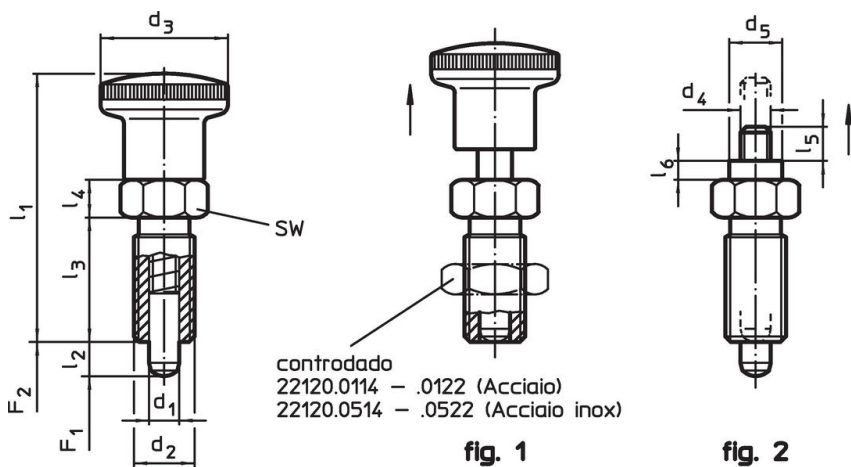

### Assemblaggio

La lunghezza del filetto può essere adattata con gli appositi anelli distanziali (EH 22120.).

### Caratteristiche

Dimensioni									SW	Spinta <sup>1)</sup>		max.	[g]	Codice
d <sub>1</sub>	d <sub>2</sub>	l <sub>2</sub> min.	d <sub>4</sub>	d <sub>5</sub>	l <sub>3</sub>	l <sub>4</sub>	l <sub>5</sub>	l <sub>6</sub>		F <sub>1</sub>	F <sub>2</sub>			
-0,02									[mm]	[N]	[N]	[°C]	[g]	
-0,05														
<b>Senza pomello – Fig. 2, Acciaio</b>														
8	M16 x 1,5	12	M6	10	26	8	8,5	4	17	8,5	28	250	55	22110.0153

### Accessori

	Dimensioni d <sub>2</sub> [mm]	Dimensione chiave [mm]	[g]	Codice
<b>Dadi di serraggio ISO 8675 (DIN 439), Acciaio</b>				
	M16 x 1,5	24	15,0	22120.0118