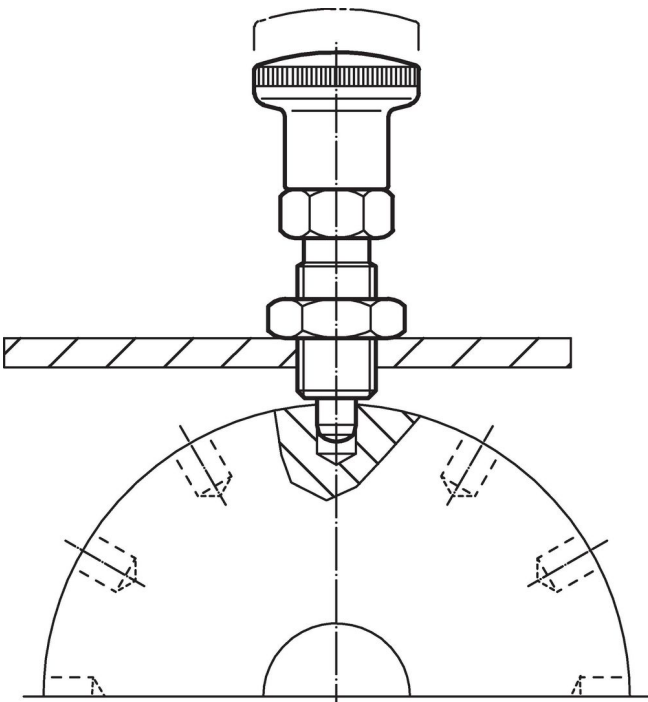

Caratteristiche

Dimensioni							SW	Spinta¹⁾		min. | max.		[g]	Codice
d₁	d₂	l₂ min.	d₃	l₁	l₃	l₄	[mm]	F₁ ~	F₂ ~	[°C]	[g]		
-0,02 -0,05													
Con manopola, nera – Fig. 1, Acciaio													
10	M16 x 1,5	12	28	58	26	8	17	9,5	38	-30	80	63	22110.0115

¹⁾ Valori medi statistici

Accessori

	Dimensioni d₂ [mm]	Dimensione chiave [mm]	[g]	Codice
Dadi di serraggio ISO 8675 (DIN 439), Acciaio				
	M16 x 1,5	24	15,0	22120.0118

Esempio di applicazione