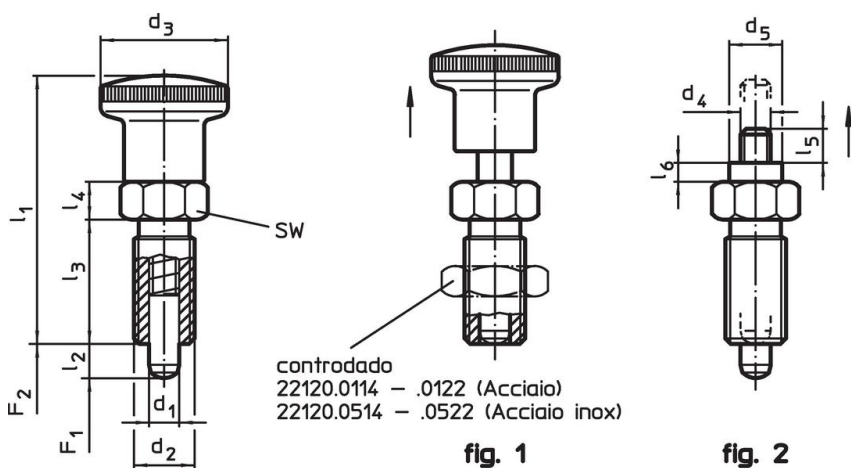

### Assemblaggio

La lunghezza del filetto può essere adattata con gli appositi anelli distanziali (EH 22120.).

### Caratteristiche

Dimensioni							SW	Spinta <sup>1)</sup>		min.   max.		[g]	Codice
d <sub>1</sub>	d <sub>2</sub>	l <sub>2</sub> min.	d <sub>3</sub>	l <sub>1</sub>	l <sub>3</sub>	l <sub>4</sub>	[mm]	F <sub>1</sub> ~	F <sub>2</sub> ~	[°C]	[g]		
-0,02 -0,05													
Con manopola, nera – Fig. 1, Acciaio													
10	M16 x 1,5	12	28	58	26	8	17	9,5	38	-30	80	63	22110.0115