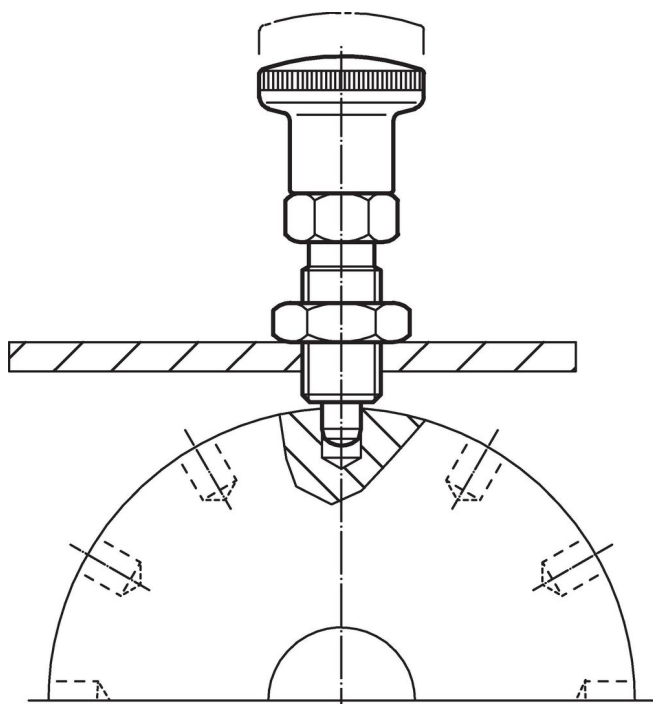

Caratteristiche

Dimensioni							SW	Spinta¹⁾					Codice	
d₁	d₂	l₂ min.	d₃	l₁	l₃	l₄		F₁ ~	F₂ ~	min.	max.			[g]
[mm]							[mm]	[N]		[°C]		[g]		
Con manopola, nera – Fig. 1, Acciaio														
4	M8 x 1	6	16	35	16	5	10	4	12,5	-30	80	10	22110.0104	

¹⁾ Valori medi statistici

Accessori

	Dimensioni	Dimensione chiave		Codice	
	d₂ [mm]	[mm]			[g]
Dadi di serraggio ISO 8675 (DIN 439), Acciaio					
	M 8 x 1	13	2,7	22120.0114	

Esempio di applicazione