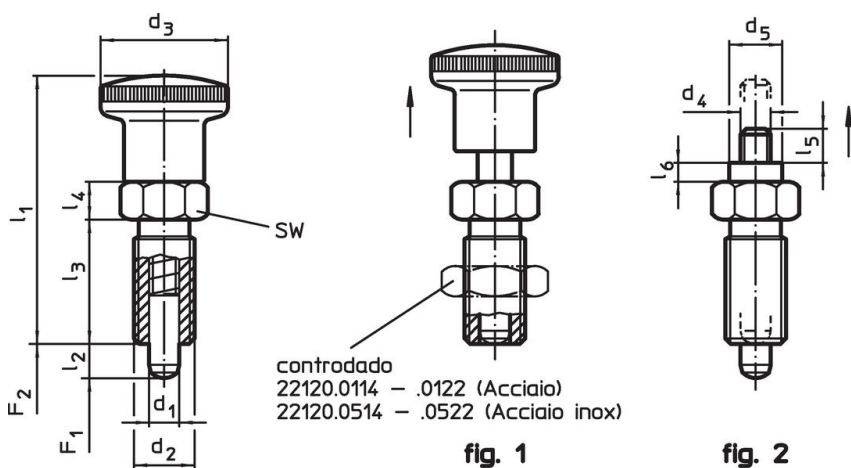

### Assemblaggio

La lunghezza del filetto può essere adattata con gli appositi anelli distanziali (EH 22120.).

### Caratteristiche

Dimensioni							SW	Spinta <sup>1)</sup>					Codice
d <sub>1</sub>	d <sub>2</sub>	l <sub>2</sub> min.	d <sub>3</sub>	l <sub>1</sub>	l <sub>3</sub>	l <sub>4</sub>		F <sub>1</sub> ~	F <sub>2</sub> ~	min.	max.		
[mm]							[mm]	[N]		[°C]		[g]	
Con manopola, nera – Fig. 1, Acciaio													
4	M8 x 1	6	16	35	16	5	10	4	12,5	-30	80	10	22110.0104