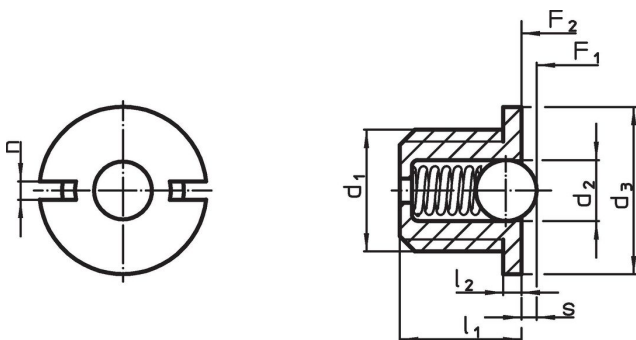

### Caratteristiche

Dimensioni		Corsa s +0,1 -0,1 [mm]	Spinta <sup>1)</sup>		Temperatura		Peso [g]	Codice				
d <sub>1</sub>	d <sub>2</sub>		F <sub>1</sub> ~	F <sub>2</sub> ~	min.	max.						
Corpo e sfera in termoplastica, forza della molla standard												
M10	6,5	12	9	1,5	1,5	1,9	9,2	17,2	-30	50	1,8	22075.0810