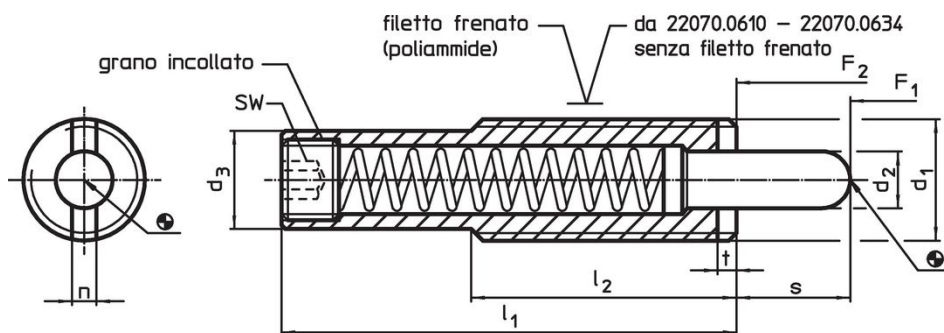

### Caratteristiche

Dimensioni							Corsa s	SW	Spinta <sup>1)</sup>		Temperatura		Peso [g]	Codice
d <sub>1</sub>	d <sub>2</sub>	d <sub>3</sub>	l <sub>1</sub>	l <sub>2</sub>	n	t			F <sub>1</sub> ~	F <sub>2</sub> ~	min.	max.		
[mm]							[mm]	[mm]	[N]		[°C]			
<b>Corpo in acciaio automatico spinta maggiorata</b>														
M16	8	13,4	58	35	3,2	3	10	6	14	84	-30	90	54	22070.0532