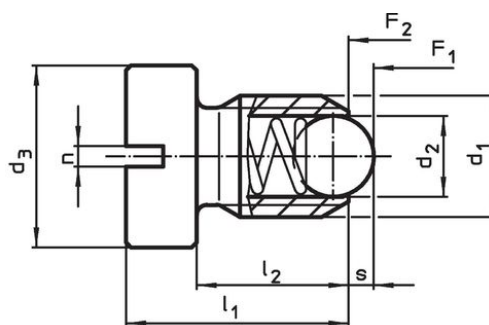

grandezza M6-M12

Caratteristiche

Dimensioni						Corsa s	Spinta¹⁾		max. [°C]	[g]	Codice
d₁	d₂	d₃	l₁	l₂	n		F₁ ~	F₂ ~			
[mm]						[mm]	[N]				
Acciaio inox, spinta maggiorata											
M12	8	18	22	15	2	2,5	61	110	250	19	22050.1320

¹⁾ Valori medi statistici