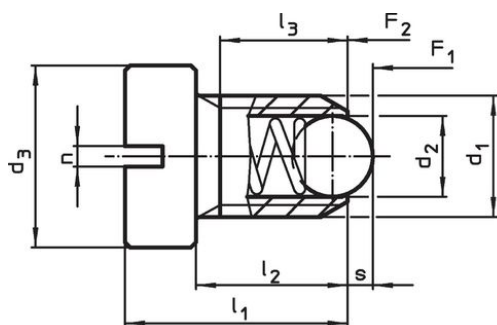

Disegno

grandezza M4+M5