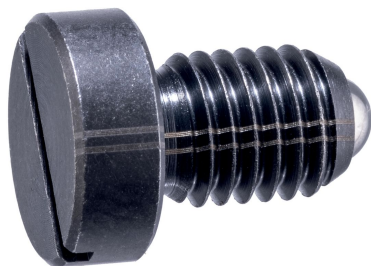

## Posizionatori • con sfera e testa con taglio a cacciavite

22050.1120

### Descrizione prodotto

Questi posizionatori possono essere usati per esempio, come arresti o espulsori. Profondità di avvitamento definita dalla battuta della testa.

#### Corpo

- Acciaio automatico, brunito

#### Sfera

- Acciaio da cuscinetti, temperato