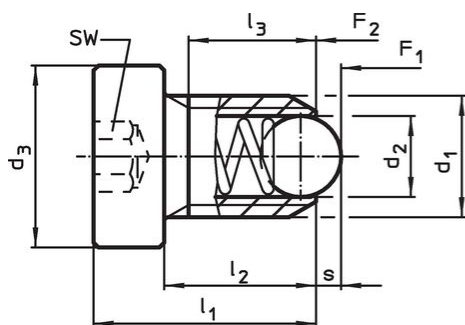

Disegno

grandezza M4-M5