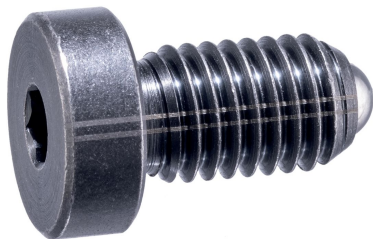

## Posizionatori • con sfera ed esagono incassato

22030.1120

### Descrizione prodotto

Questi posizionatori possono essere usati per esempio, come arresti o espulsori. Profondità di avvitamento definita dalla battuta della testa.

#### Corpo

- Acciaio automatico, brunito