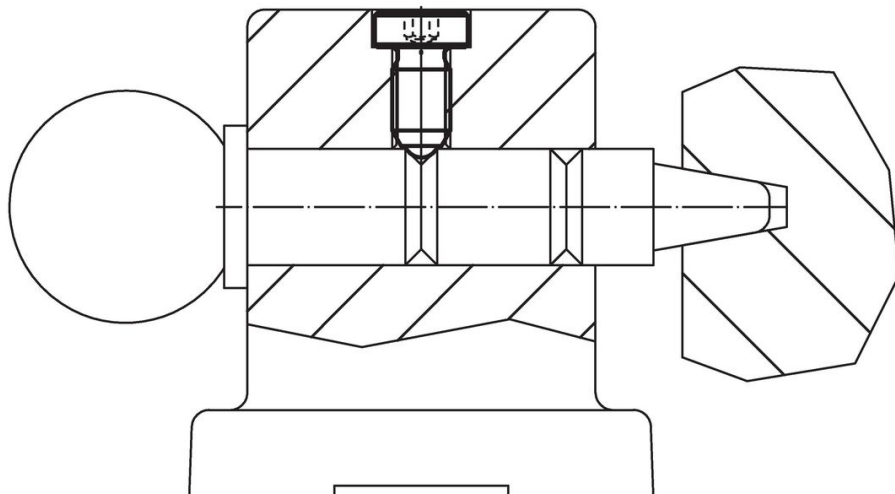

Esempio di applicazione

Conformità

Conforme alla normativa RoHS

Conforme alla Direttiva 2011/65/UE e alla Direttiva 2015/863.

Non contiene sostanze SVHC

Nessuna sostanza SVHC con più dello 0,1% p/p contenuto - elenco SVHC [REACH] aggiornato al 27.06.2024.

Non contiene sostanze della Proposition 65

Nessuna sostanza contemplata nella Proposition 65

<https://www.P65Warnings.ca.gov/>

Privo di minerali di conflitto

Questo prodotto non contiene sostanze designate come "minerali da conflitto" come tantalio, stagno, oro o tungsteno della Repubblica Democratica del Congo o dei paesi limitrofi.