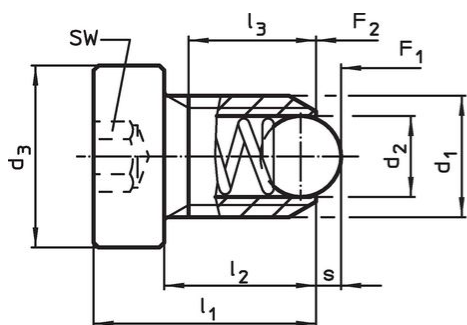

Disegno

grandezza M4-M5