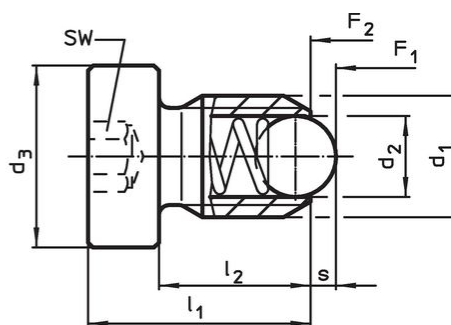

grandezza M6-M12

Caratteristiche

Dimensioni					SW	Corsa s	Spinta¹⁾		max. [°C]	[g]	Codice
d₁	d₂	d₃	l₁	l₂			F₁ ~	F₂ ~			
[mm]					[mm]	[mm]	[N]				
Acciaio inox, spinta normale											
M12	8	18	26	19	6	2,5	26	49	250	21	22030.0945

¹⁾ Valori medi statistici