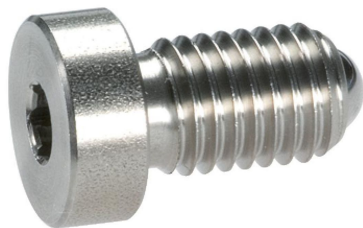

## Posizionatori • con sfera ed esagono incassato

22030.0945

### Descrizione prodotto

Questi posizionatori possono essere usati per esempio, come arresti o espulsori. Profondità di avvitamento definita dalla battuta della testa.

#### Corpo

- Acciaio inox 1.4305