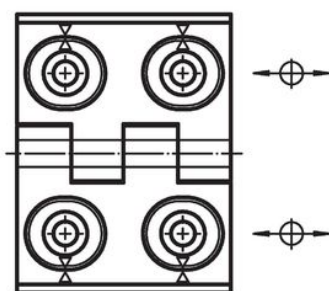

Charnières • ajustable

EH 25161.

Description produit

Les charnières réglables peuvent être positionnées horizontalement ou verticalement par déplacement des douilles de réglage de manière serrée et finement échelonnée.

Matières

Corps

- inox 1.4408, sablé mat
- zamac, revêtu de plastique, argent similaire à RAL 9006, aspect mat
- zamac, revêtu de plastique, noir similaire à RAL 9005, aspect mat

Axe

- inox

Plan

croquis 2

Informations détaillées

Dimensions												Réf. article
b₁	l₁	b₂	b₃	d₁	d₂	h₁	h₂	h₃	l₂	x	[g]	
ajustable en largeur – croquis 3, inox												
40	52	30	22,0	4,5	4	9,5	6	5,5	22	1,00	82	25161.0305
50	64	37	28,0	5,5	6	11,5	7	6,5	27	1,50	141	25161.0310
60	76	42	33,5	6,5	8	15,0	9	8,5	34	2,00	255	25161.0315
ajustable en hauteur – croquis 2, inox												
40	52	30	22,0	4,5	4	9,5	6	5,5	22	1,00	83	25161.0320
50	64	37	28,0	5,5	6	11,5	7	6,5	27	1,50	142	25161.0325
60	76	42	33,5	6,5	8	15,0	9	8,5	34	2,00	257	25161.0330