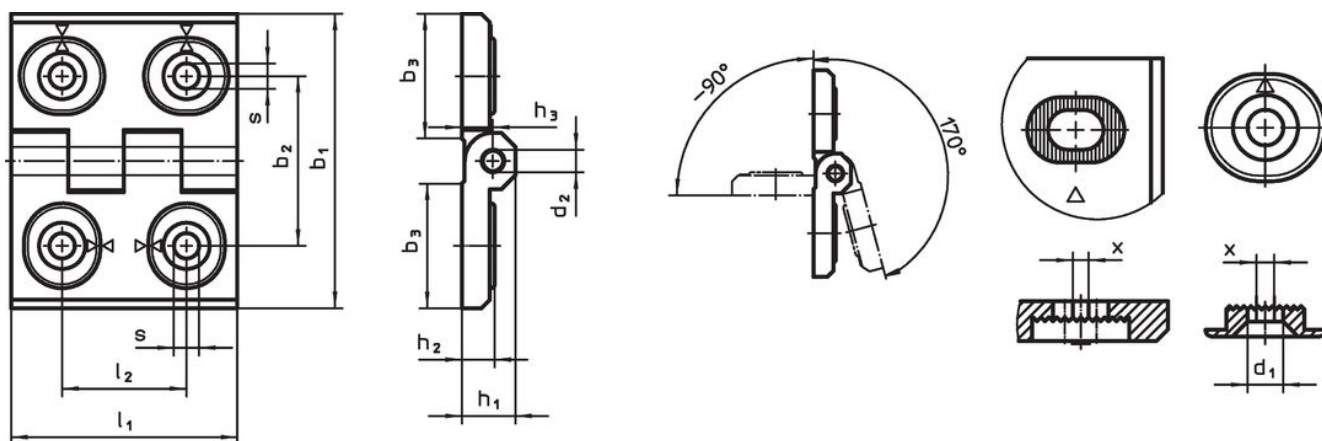

Plan

croquis 1