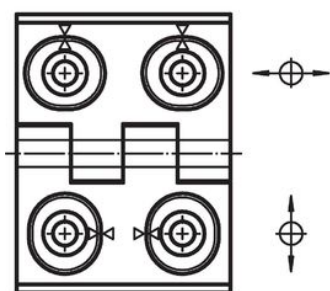

Plan

croquis 1